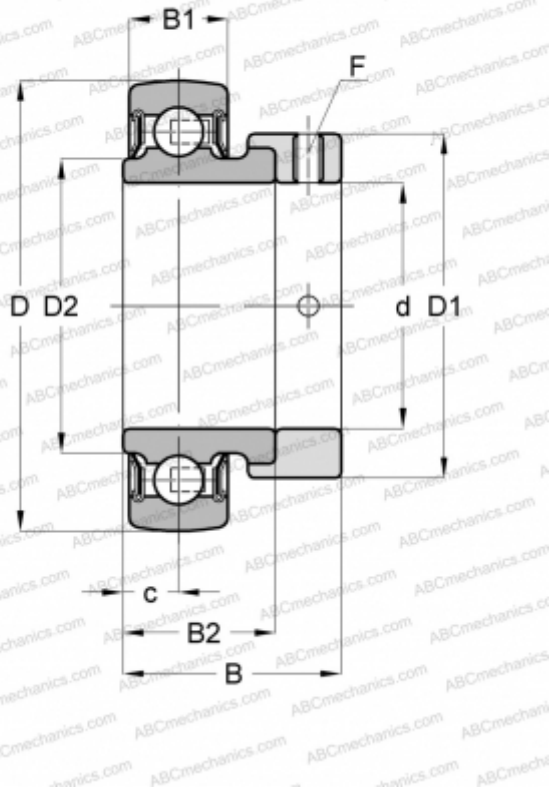

RA108-NPP-B INA

Закрепляемые шарикоподшипники

ТИП: Шарикоподшипники, Закрепляемые подшипники, С эксцентриковым закрепительным кольцом, Со сферической поверхностью наружного кольца, Серия RA..-NPP-B(INA), двусторонние уплотнения, дюймовые

Технические характеристики

РАЗМЕРЫ, ММ

d	38,100
D	80,000
D1	58,000
D2	49,400
B	43,800
B1	21,000
B2	30,200
c	11,000
F	4.762

МАССА, КГ

0,620

ПРОИЗВОДИТЕЛЬ

[INA](#)