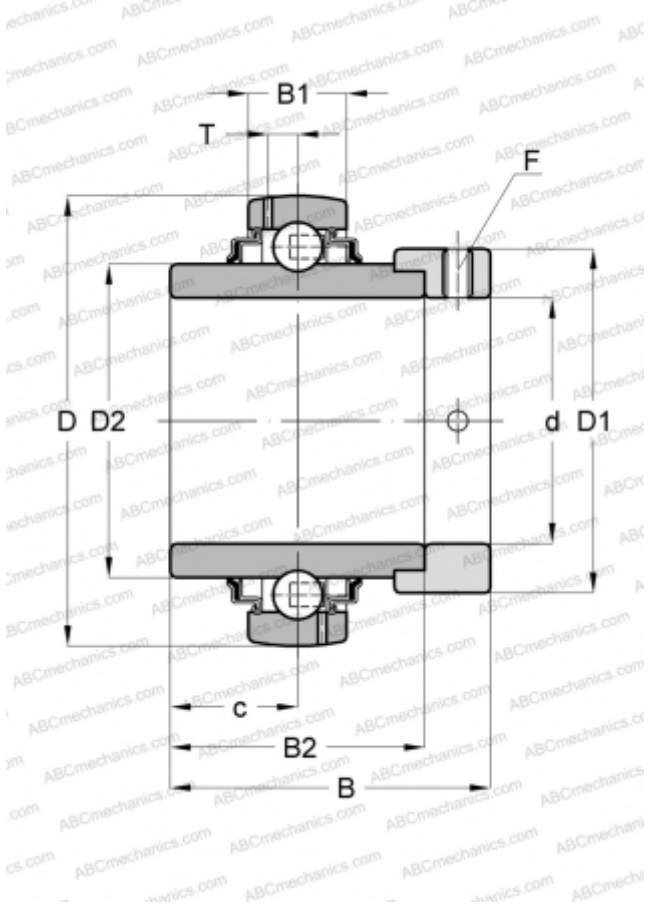

## G1015-KRR-B-AS2/V INA

Закрепляемые шарикоподшипники

ТИП: Шарикоподшипники, Закрепляемые подшипники, С эксцентриковым закрепительным кольцом, Со сферической поверхностью наружного кольца, Серия G..-KRR-B-AS2/V(INA), двусторонние уплотнения, дюймовые

#### РАЗМЕРЫ, ММ

d	23,813
D	52,000
D1	37,500
D2	33,800
B	44,500
B1	15,000
B2	34,900
c	17,500
T	3,900
F	3.175

#### МАССА, КГ

0,250