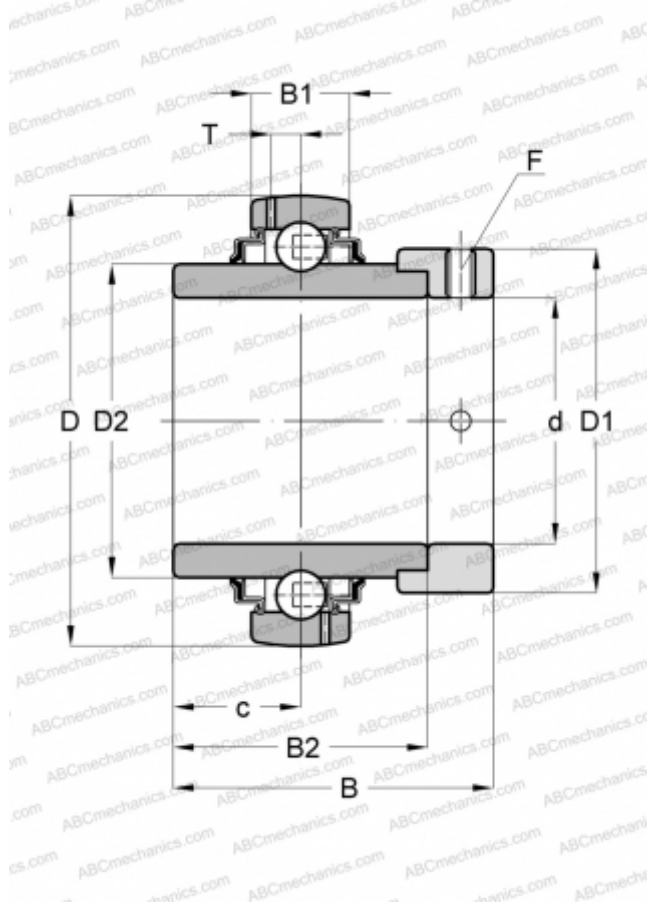

G1100-KRR-B-AS2/V INA

Закрепляемые шарикоподшипники

ТИП: Шарикоподшипники, Закрепляемые подшипники, С эксцентриковым закрепительным кольцом, Со сферической поверхностью наружного кольца, Серия G..-KRR-B-AS2/V(INA), двусторонние уплотнения, дюймовые

Технические характеристики

РАЗМЕРЫ, ММ

d	25,400
D	52,000
D1	37,500
D2	33,800
B	44,500
B1	15,000
B2	34,900
c	17,500
T	3,900
F	3.175

МАССА, КГ

0,250

ПРОИЗВОДИТЕЛЬ

[INA](#)