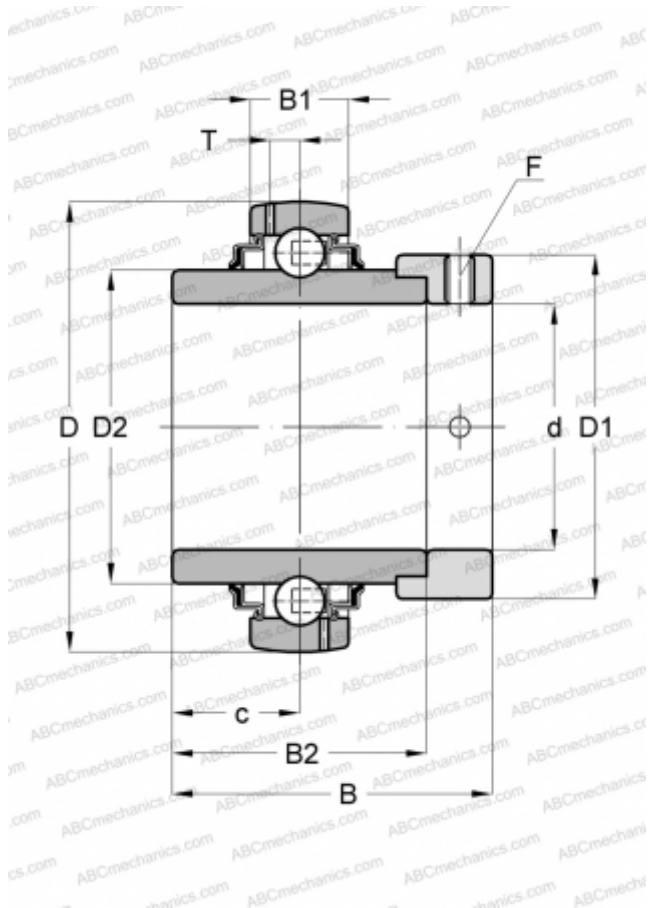

## G1103-KRR-B-AS2/V INA

Закрепляемые шарикоподшипники

ТИП: Шарикоподшипники, Закрепляемые подшипники, С эксцентриковым закрепительным кольцом, Со сферической поверхностью наружного кольца, Серия G..-KRR-B-AS2/V(INA), двусторонние уплотнения, дюймовые

#### РАЗМЕРЫ, ММ

d	30,163
D	62,000
D1	44,000
D2	40,200
B	48,500
B1	18,000
B2	36,500
c	18,300
T	4,700
F	3,968

#### МАССА, КГ

0,380