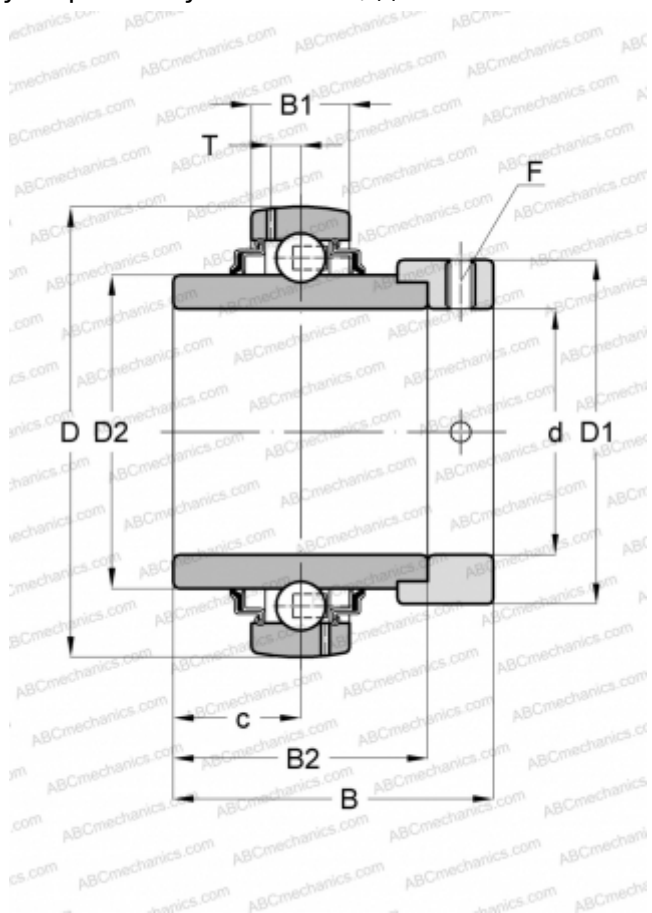

## G1104-206-KRR-B-AS2/V INA

Закрепляемые шарикоподшипники

ТИП: Шарикоподшипники, Закрепляемые подшипники, С эксцентриковым закрепительным кольцом, Со сферической поверхностью наружного кольца, Серия G..-KRR-B-AS2/V(INA), двусторонние уплотнения, дюймовые

#### РАЗМЕРЫ, ММ

d	31,750
D	62,000
D1	44,000
D2	40,200
B	48,500
B1	18,000
B2	36,500
c	18,300
T	4,700
F	3,968

#### МАССА, КГ

0,380