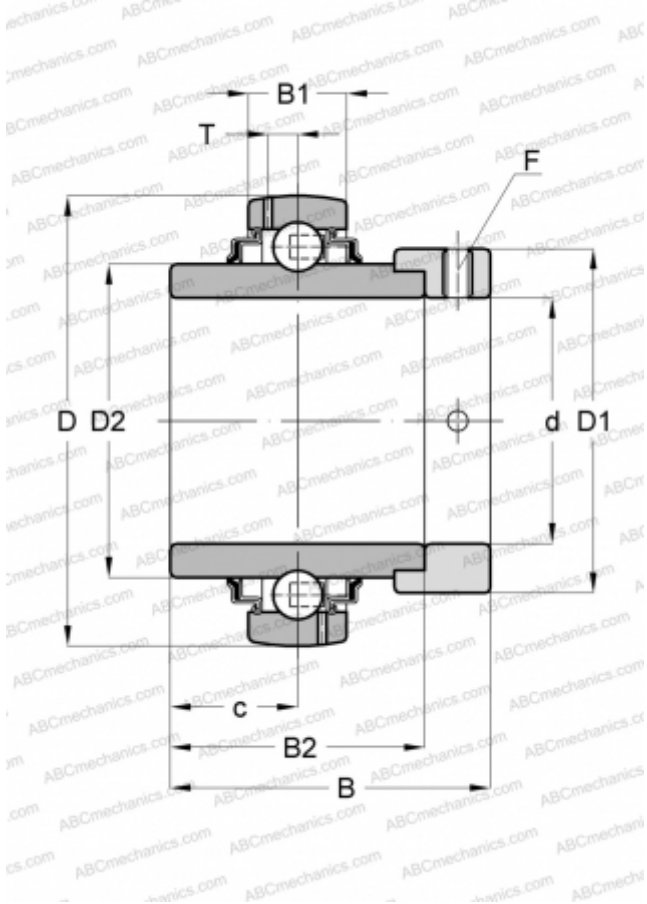

G1104-KRR-B-AS2/V INA

Закрепляемые шарикоподшипники

ТИП: Шарикоподшипники, Закрепляемые подшипники, С эксцентриковым закрепительным кольцом, Со сферической поверхностью наружного кольца, Серия G..-KRR-B-AS2/V(INA), двусторонние уплотнения, дюймовые

Технические характеристики

РАЗМЕРЫ, ММ

d	31,750
D	72,000
D1	51,000
D2	46,800
B	51,300
B1	19,000
B2	37,700
c	18,800
T	5,600
F	4,762

МАССА, КГ

0,550

ПРОИЗВОДИТЕЛЬ

[INA](#)