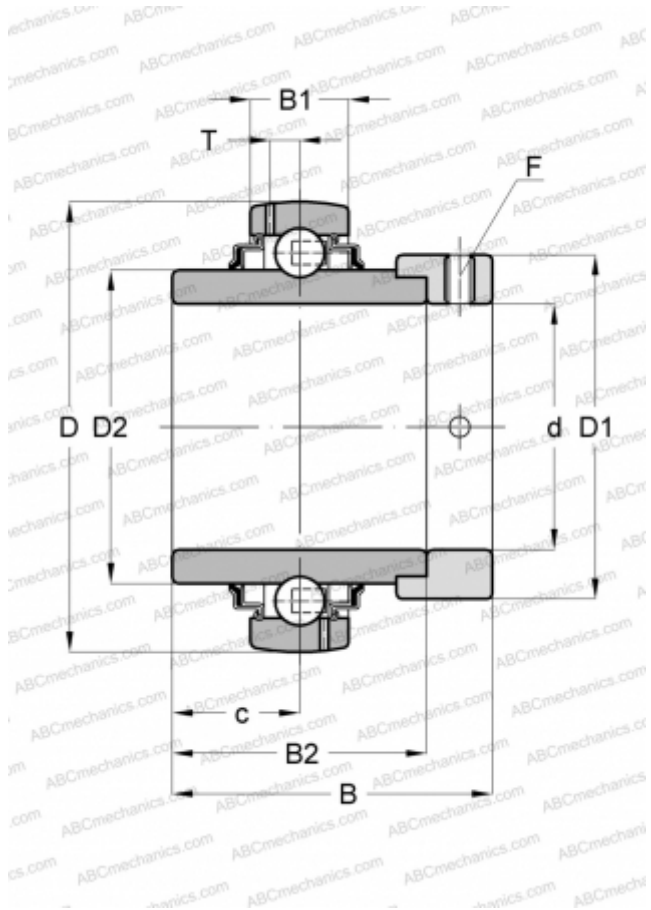

G1106-KRR-B-AS2/V INA

Закрепляемые шарикоподшипники

ТИП: Шарикоподшипники, Закрепляемые подшипники, С эксцентриковым закрепительным кольцом, Со сферической поверхностью наружного кольца, Серия G..-KRR-B-AS2/V(INA), двусторонние уплотнения, дюймовые

Технические характеристики

РАЗМЕРЫ, ММ

d	34,925
D	72,000
D1	51,000
D2	46,800
B	51,300
B1	19,000
B2	37,700
c	18,800
T	5,600
F	4,762

МАССА, КГ

0,550

ПРОИЗВОДИТЕЛЬ

[INA](#)