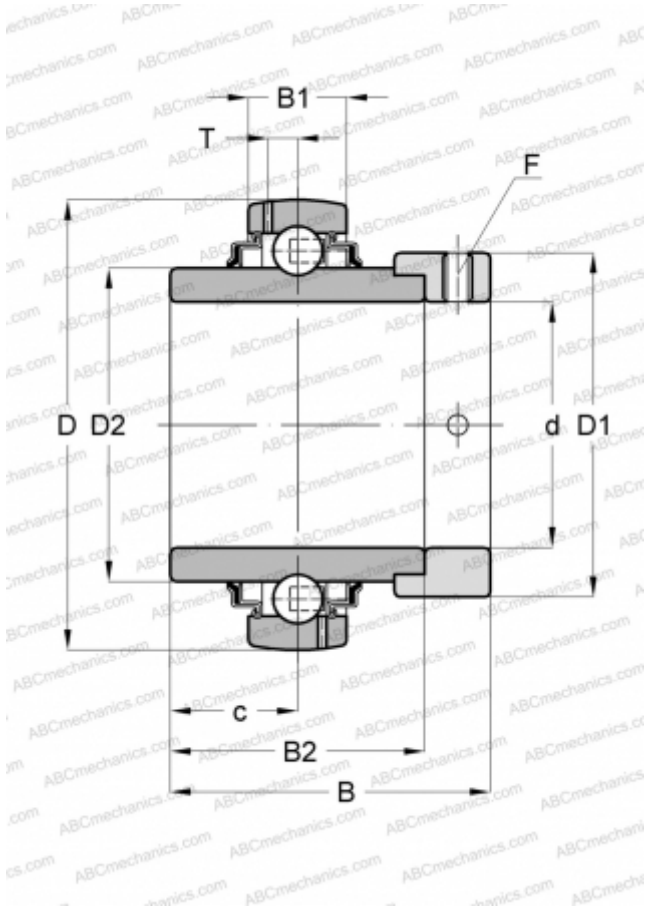

G1107-KRR-B-AS2/V INA

Закрепляемые шарикоподшипники

ТИП: Шарикоподшипники, Закрепляемые подшипники, С эксцентриковым закрепительным кольцом, Со сферической поверхностью наружного кольца, Серия G..-KRR-B-AS2/V(INA), двусторонние уплотнения, дюймовые

Технические характеристики

РАЗМЕРЫ, ММ

d	36,513
D	72,000
D1	51,000
D2	46,800
B	51,300
B1	19,000
B2	37,700
c	18,800
T	5,600
F	4,762

МАССА, КГ

0,550

ПРОИЗВОДИТЕЛЬ

[INA](http://www.ina.com)