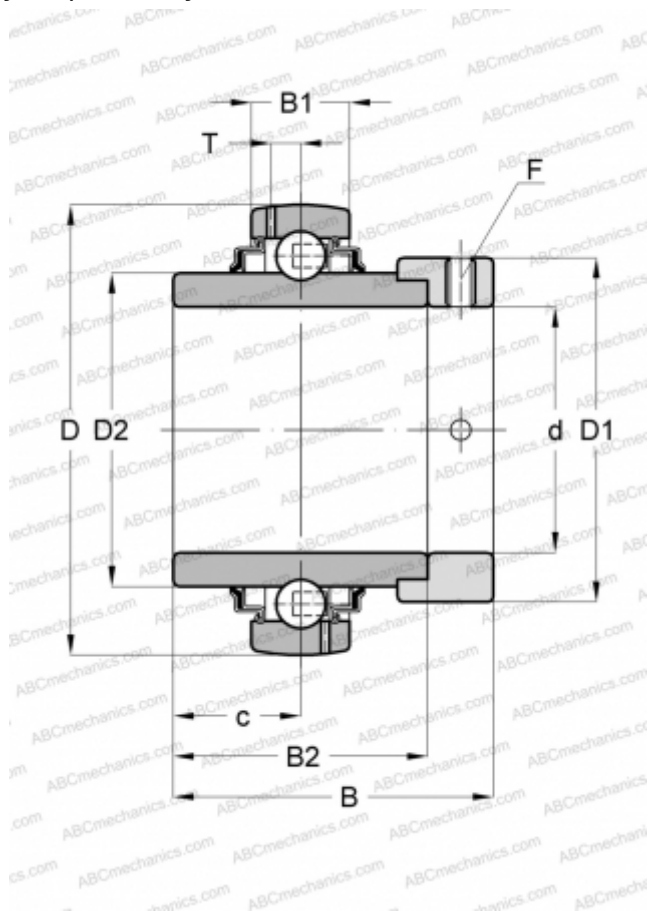

G1108-KRR-B-AS2/V INA

Закрепляемые шарикоподшипники

ТИП: Шарикоподшипники, Закрепляемые подшипники, С эксцентриковым закрепительным кольцом, Со сферической поверхностью наружного кольца, Серия G..-KRR-B-AS2/V(INA), двусторонние уплотнения, дюймовые

Технические характеристики

РАЗМЕРЫ, ММ

d	38,100
D	80,000
D1	58,000
D2	52,300
B	56,500
B1	21,000
B2	42,900
c	21,400
T	6,400
F	4,762

МАССА, КГ

0,740

ПРОИЗВОДИТЕЛЬ

[INA](#)