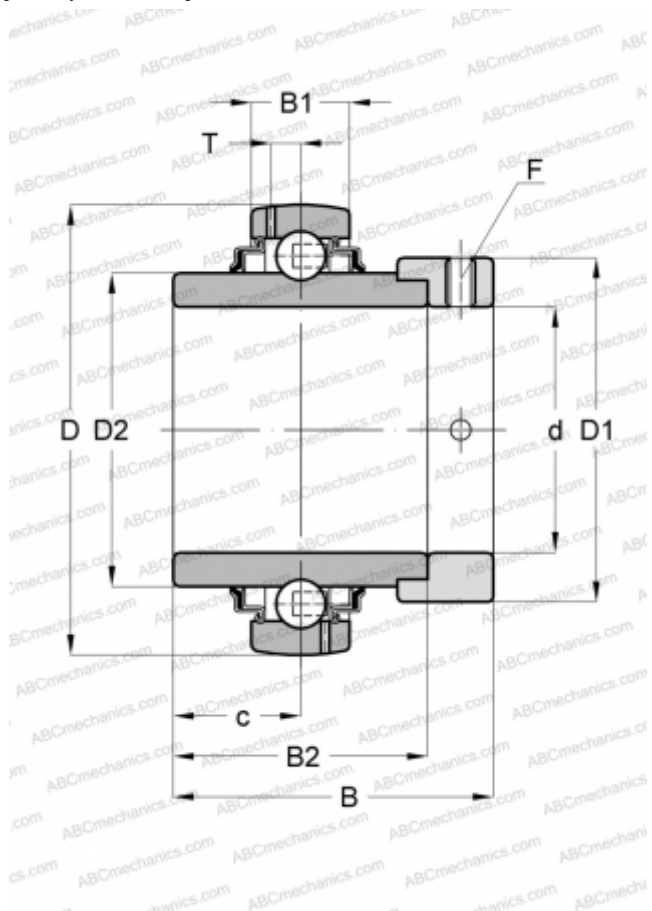

## G1112-KRR-B-AS2/V INA

Закрепляемые шарикоподшипники

ТИП: Шарикоподшипники, Закрепляемые подшипники, С эксцентриковым закрепительным кольцом, Со сферической поверхностью наружного кольца, Серия G..-KRR-B-AS2/V(INA), двусторонние уплотнения, дюймовые

#### РАЗМЕРЫ, ММ

d	44,450
D	85,000
D1	63,000
D2	57,900
B	56,500
B1	22,000
B2	42,900
c	21,400
T	6,400
F	4,762

#### МАССА, КГ

0,810