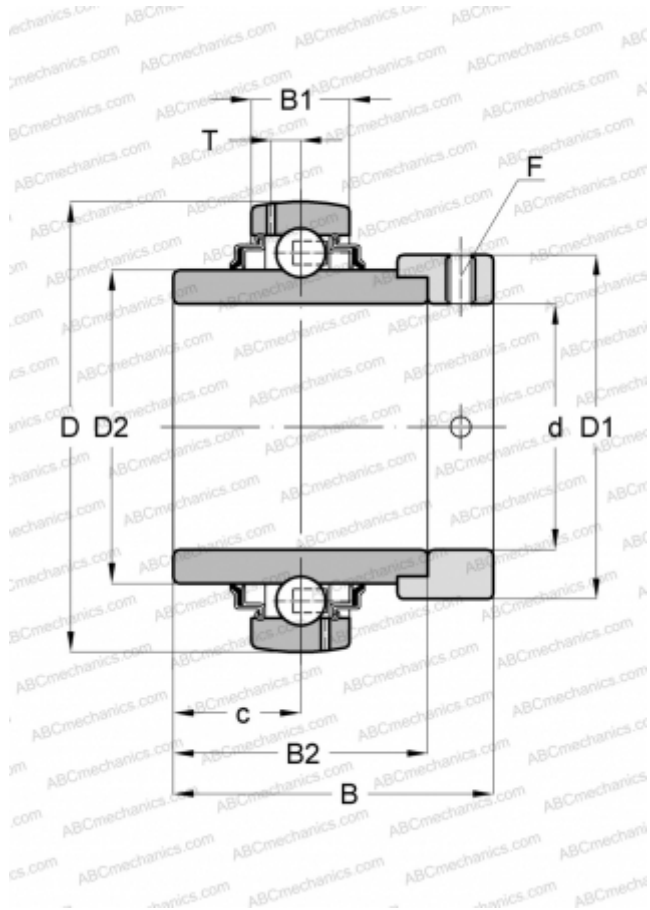

## G1115-KRR-B-AS2/V INA

Закрепляемые шарикоподшипники

ТИП: Шарикоподшипники, Закрепляемые подшипники, С эксцентриковым закрепительным кольцом, Со сферической поверхностью наружного кольца, Серия G..-KRR-B-AS2/V(INA), двусторонние уплотнения, дюймовые

#### РАЗМЕРЫ, ММ

d	49,213
D	90,000
D1	69,000
D2	62,800
B	62,800
B1	22,000
B2	49,200
c	24,600
T	6,900
F	4,762