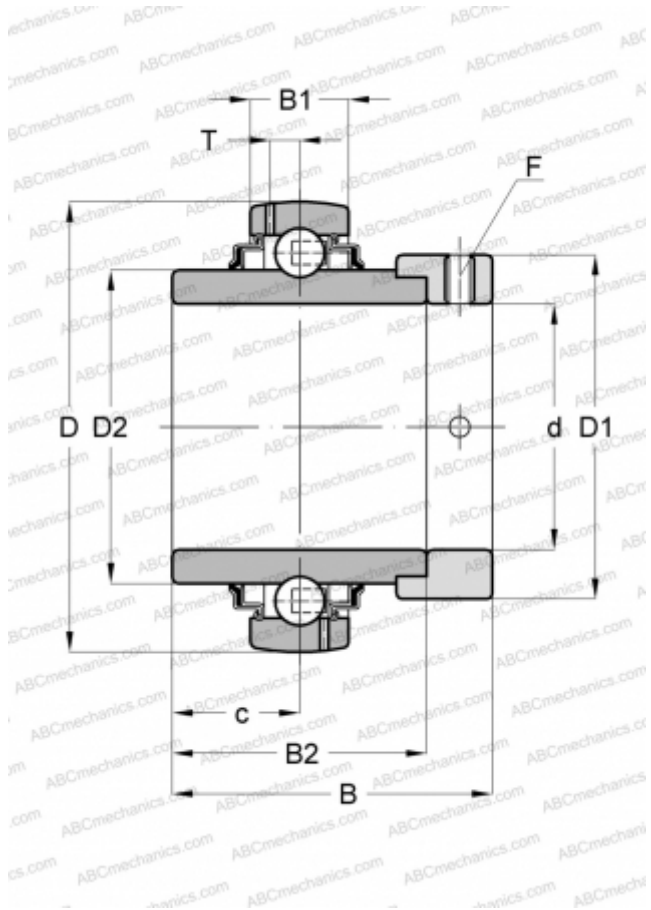

G1200-KRR-B-AS2/V INA

Закрепляемые шарикоподшипники

ТИП: Шарикоподшипники, Закрепляемые подшипники, С эксцентриковым закрепительным кольцом, Со сферической поверхностью наружного кольца, Серия G..-KRR-B-AS2/V(INA), двусторонние уплотнения, дюймовые

Технические характеристики

РАЗМЕРЫ, ММ

d	50,800
D	100,000
D1	76,000
D2	69,800
B	71,400
B1	25,000
B2	55,500
c	27,800
T	7,000
F	4,762

МАССА, КГ

1,420

ПРОИЗВОДИТЕЛЬ

[INA](#)