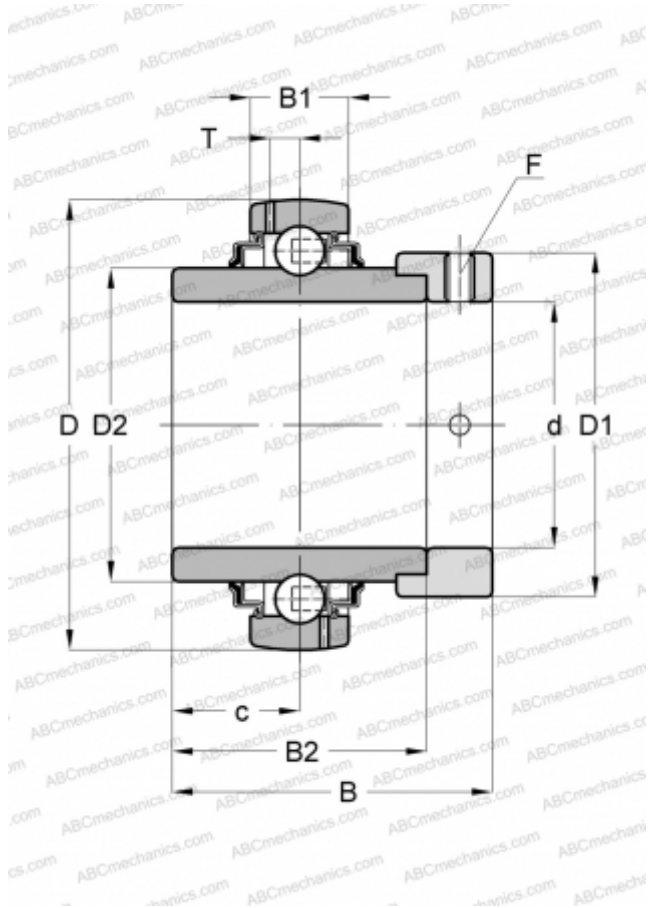

## G1203-KRR-B-AS2/V INA

Закрепляемые шарикоподшипники

ТИП: Шарикоподшипники, Закрепляемые подшипники, С эксцентриковым закрепительным кольцом, Со сферической поверхностью наружного кольца, Серия G..-KRR-B-AS2/V(INA), двусторонние уплотнения, дюймовые

#### РАЗМЕРЫ, ММ

d	55,563
D	100,000
D1	76,000
D2	69,800
B	71,400
B1	25,000
B2	55,500
c	27,800
T	7,000
F	4,762

#### МАССА, КГ

1,420