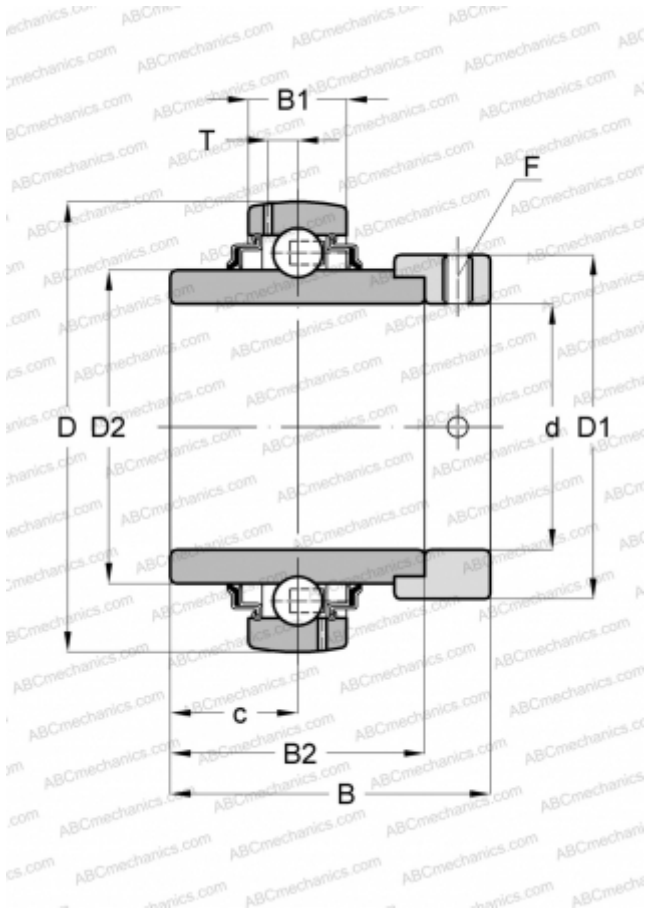

## G1207-KRR-B-AS2/V INA

Закрепляемые шарикоподшипники

ТИП: Шарикоподшипники, Закрепляемые подшипники, С эксцентриковым закрепительным кольцом, Со сферической поверхностью наружного кольца, Серия G..-KRR-B-AS2/V(INA), двусторонние уплотнения, дюймовые

#### РАЗМЕРЫ, ММ

d	61,913
D	110,000
D1	84,000
D2	76,500
B	77,900
B1	24,000
B2	61,900
c	31,000
T	7,200
F	4.762

#### МАССА, КГ

1,840