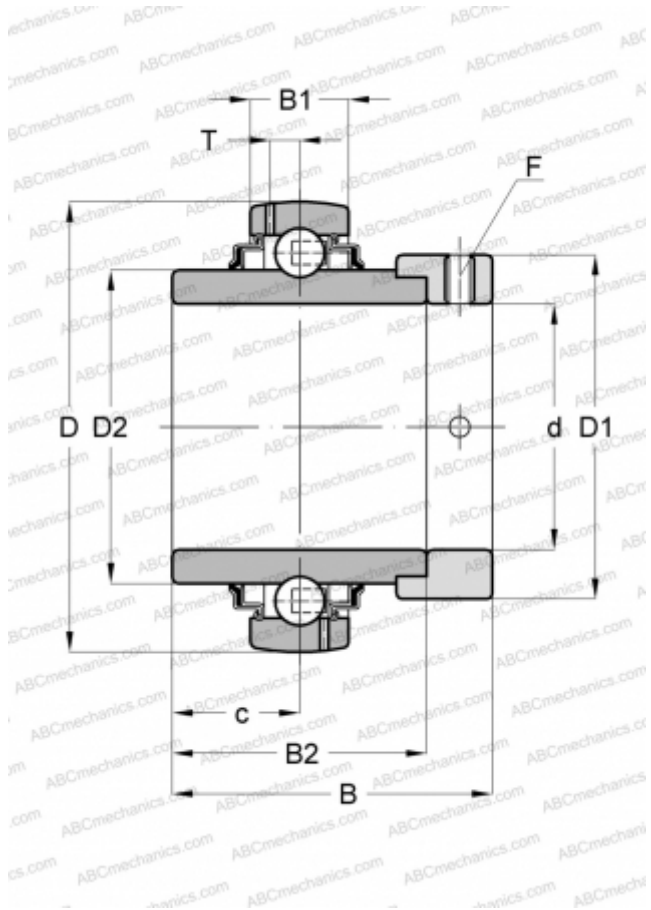

## G1215-KRR-B-AS2/V INA

Закрепляемые шарикоподшипники

ТИП: Шарикоподшипники, Закрепляемые подшипники, С эксцентриковым закрепительным кольцом, Со сферической поверхностью наружного кольца, Серия G..-KRR-B-AS2/V(INA), двусторонние уплотнения, дюймовые

#### РАЗМЕРЫ, ММ

d	74,613
D	130,000
D1	100,000
D2	90,000
B	67,000
B1	28,000
B2	49,500
c	21,500
T	8,500
F	6.35

#### МАССА, КГ

2,650