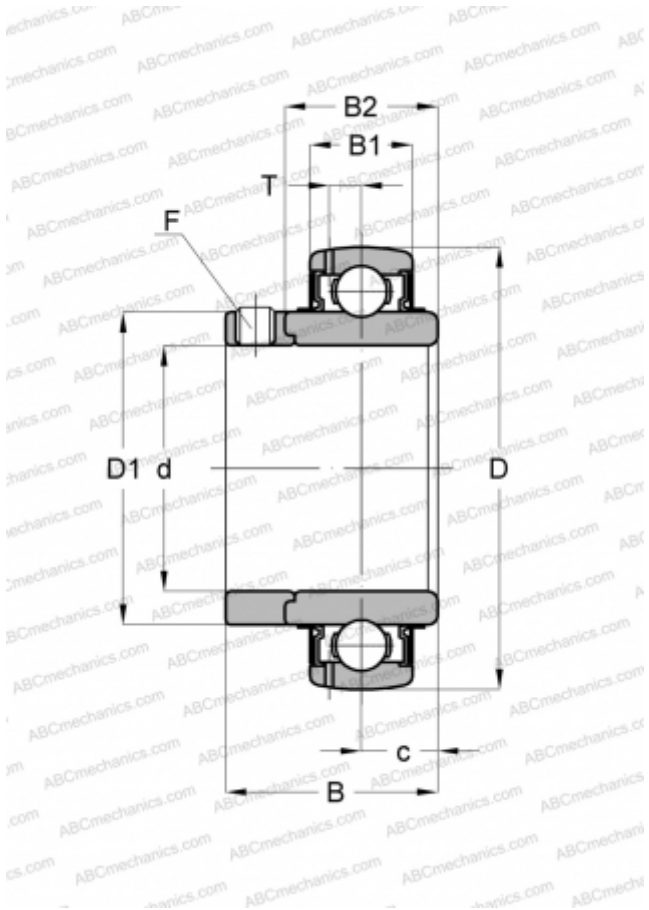

## UD 205+EE ASAHI

Закрепляемые шарикоподшипники

ТИП: Шарикоподшипники, Закрепляемые подшипники, С эксцентриковым закрепительным кольцом, Со сферической поверхностью наружного кольца, Серия UD, двусторонние уплотнения

#### РАЗМЕРЫ, ММ

d	25,000
D	52,000
D1	34,000
B	32,000
B1	17,000
B2	23,000
c	11,500
T	4,500
F	M6 x 0.75

#### МАССА, КГ

0,180