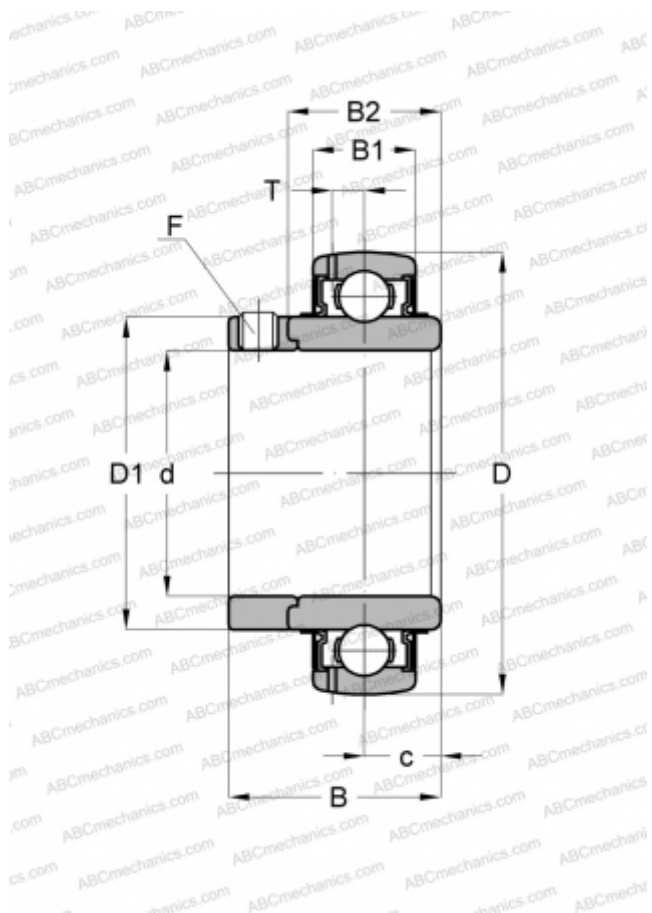

## UD 208+EE ASAHI

Закрепляемые шарикоподшипники

ТИП: Шарикоподшипники, Закрепляемые подшипники, С эксцентриковым закрепительным кольцом, Со сферической поверхностью наружного кольца, Серия UD, двусторонние уплотнения

### Технические характеристики

#### РАЗМЕРЫ, ММ

d	40,000
D	80,000
D1	53,000
B	40,000
B1	21,000
B2	29,000
c	14,500
T	6,200
F	M8 x 1

**МАССА, КГ** 0,560

**ПРОИЗВОДИТЕЛЬ** [ASAHI](#)