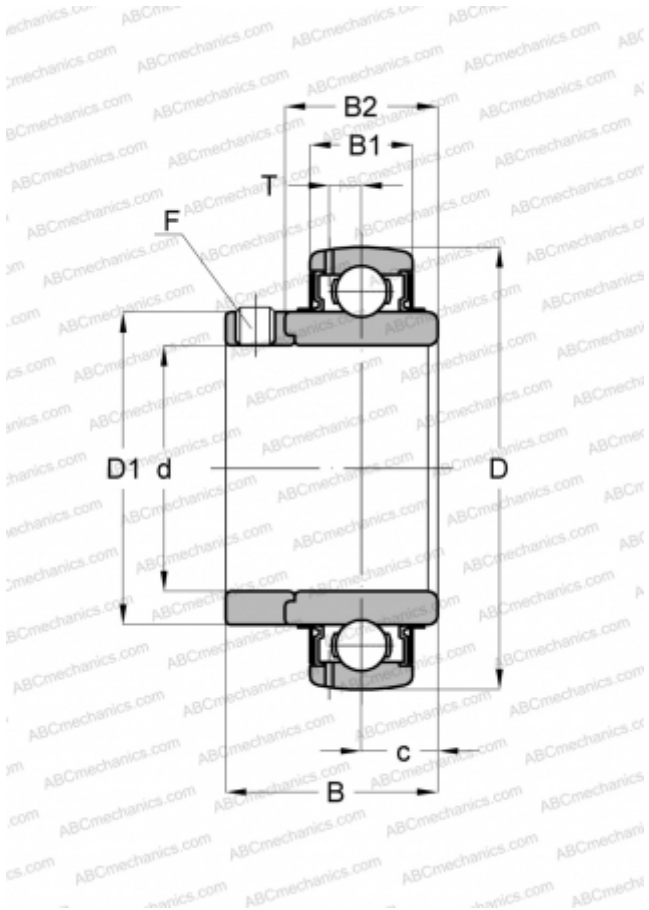

## UD 204-12 EE ASAHI

Закрепляемые шарикоподшипники

ТИП: Шарикоподшипники, Закрепляемые подшипники, С эксцентриковым закрепительным кольцом, Со сферической поверхностью наружного кольца, Серия UD, двусторонние уплотнения, дюймовые

#### РАЗМЕРЫ, ММ

d	19,050
D	47,000
D1	29,007
B	30,988
B1	16,993
B2	23,012
c	11,506
T	4,496
F	10-32

#### МАССА, КГ

0,159