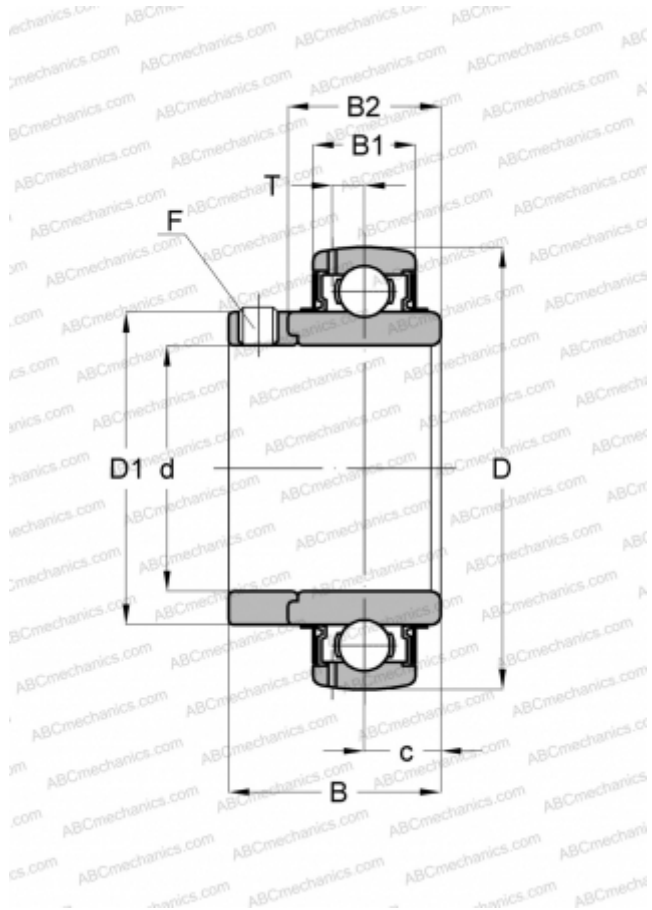

UD 205-11 EE ASAHI

Закрепляемые шарикоподшипники

ТИП: Шарикоподшипники, Закрепляемые подшипники, С эксцентриковым закрепительным кольцом, Со сферической поверхностью наружного кольца, Серия UD, двусторонние уплотнения, дюймовые

Технические характеристики

РАЗМЕРЫ, ММ

d	22,225
D	51,999
$D1$	34,011
B	32,004
$B1$	16,993
$B2$	23,012
c	11,506
T	4,496
F	1/4-28

МАССА, КГ

0,181

ПРОИЗВОДИТЕЛЬ

[ASAHI](#)