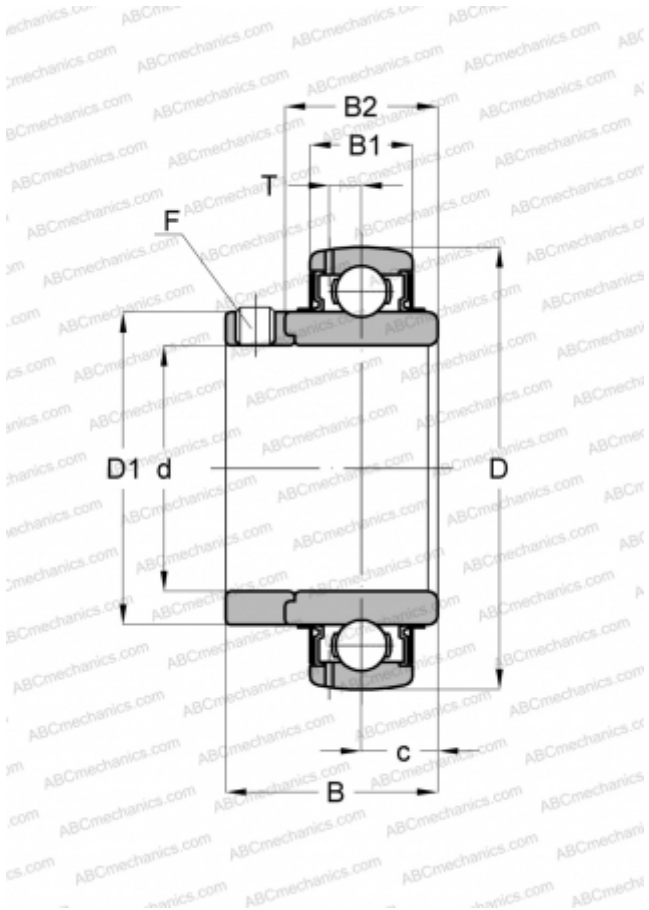

UD 205-16 EE ASAHI

Закрепляемые шарикоподшипники

ТИП: Шарикоподшипники, Закрепляемые подшипники, С эксцентриковым закрепительным кольцом, Со сферической поверхностью наружного кольца, Серия UD, двусторонние уплотнения, дюймовые

Технические характеристики

РАЗМЕРЫ, ММ

d	25,400
D	51,999
D1	34,011
B	32,004
B1	16,993
B2	23,012
c	11,506
T	4,496
F	1/4-28

МАССА, КГ

0,181

ПРОИЗВОДИТЕЛЬ

[ASAHI](#)