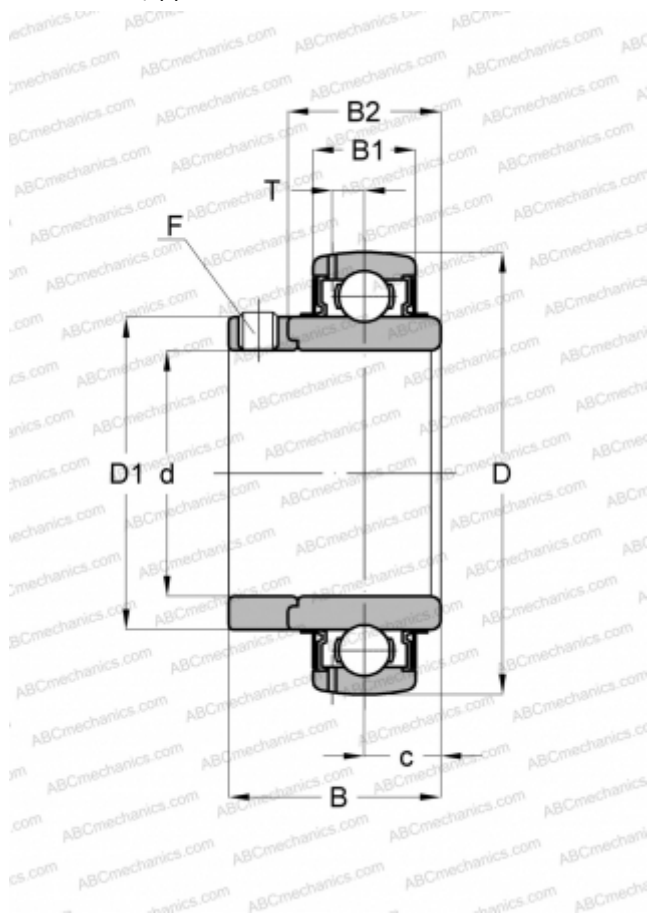

UD 207-22 EE ASAHI

Закрепляемые шарикоподшипники

ТИП: Шарикоподшипники, Закрепляемые подшипники, С эксцентриковым закрепительным кольцом, Со сферической поверхностью наружного кольца, Серия UD, двусторонние уплотнения, дюймовые

Технические характеристики

РАЗМЕРЫ, ММ

d	34,925
D	71,999
$D1$	48,006
B	37,998
$B1$	19,990
$B2$	27,000
c	13,487
T	5,791
F	5/16-24

МАССА, КГ

0,440

ПРОИЗВОДИТЕЛЬ

[ASAHI](#)