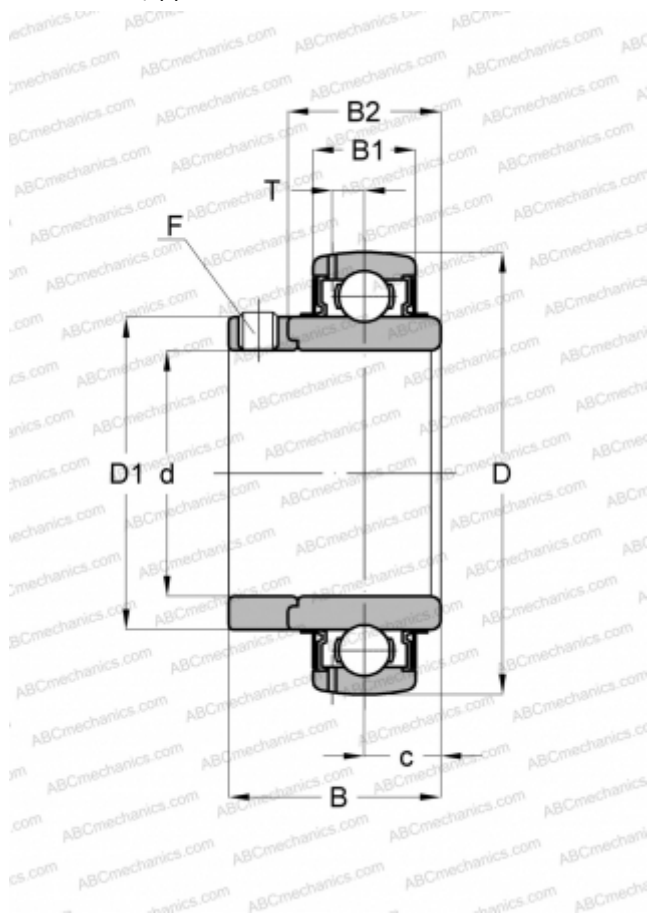

UD 208-24 EE ASAHI

Закрепляемые шарикоподшипники

ТИП: Шарикоподшипники, Закрепляемые подшипники, С эксцентриковым закрепительным кольцом, Со сферической поверхностью наружного кольца, Серия UD, двусторонние уплотнения, дюймовые

Технические характеристики

РАЗМЕРЫ, ММ

d	38,100
D	80,000
D1	53,010
B	40,005
B1	21,006
B2	29,007
c	14,503
T	6,198
F	5/16-24

МАССА, КГ

0,558

ПРОИЗВОДИТЕЛЬ

[ASAHI](#)