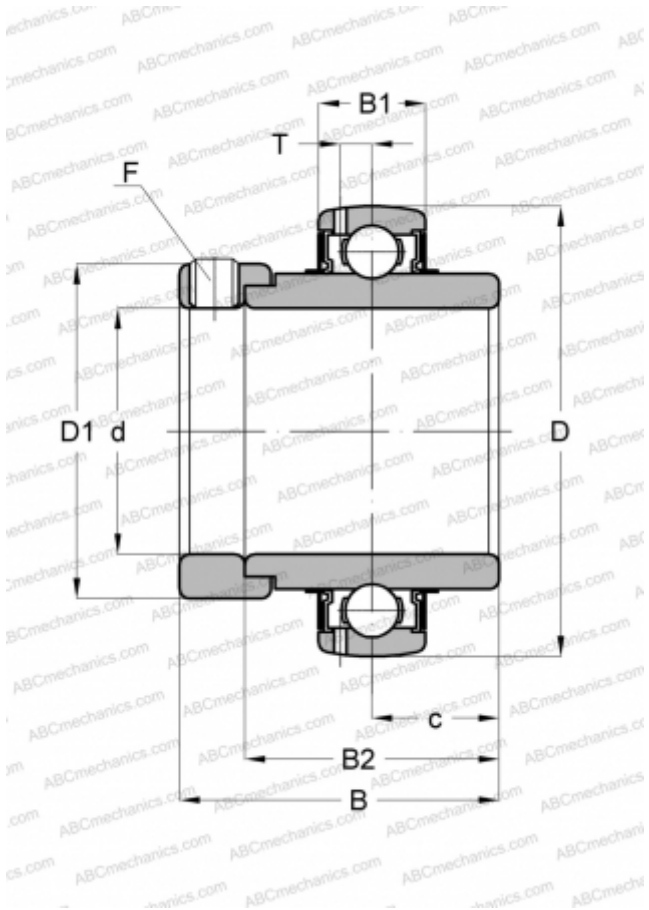

UG 204-12+ER ASAHI

Закрепляемые шарикоподшипники

ТИП: Шарикоподшипники, Закрепляемые подшипники, С эксцентриковым закрепительным кольцом, Со сферической поверхностью наружного кольца, Серия UG, двусторонние уплотнения, дюймовые

Технические характеристики

РАЗМЕРЫ, ММ

| | |
|----|--------|
| d | 19,050 |
| D | 47,000 |
| D1 | 33,337 |
| B | 43,656 |
| B1 | 16,993 |
| B2 | 34,130 |
| c | 17,065 |
| T | 4,496 |
| F | 1/4-28 |

МАССА, КГ