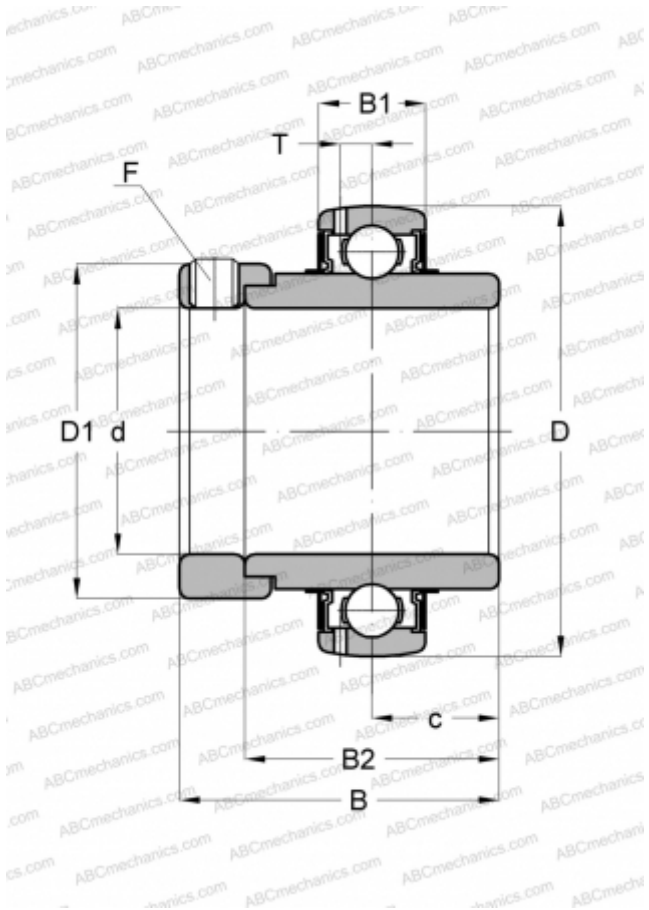

UG 205-14+ER ASAHI

Закрепляемые шарикоподшипники

ТИП: Шарикоподшипники, Закрепляемые подшипники, С эксцентриковым закрепительным кольцом, Со сферической поверхностью наружного кольца, Серия UG, двусторонние уплотнения, дюймовые

Технические характеристики

РАЗМЕРЫ, ММ

d	22,225
D	51,999
D1	38,100
B	44,450
B1	16,993
B2	34,920
c	17,462
T	4,496
F	1/4-28

МАССА, КГ

0,230

ПРОИЗВОДИТЕЛЬ

[ASAHI](#)