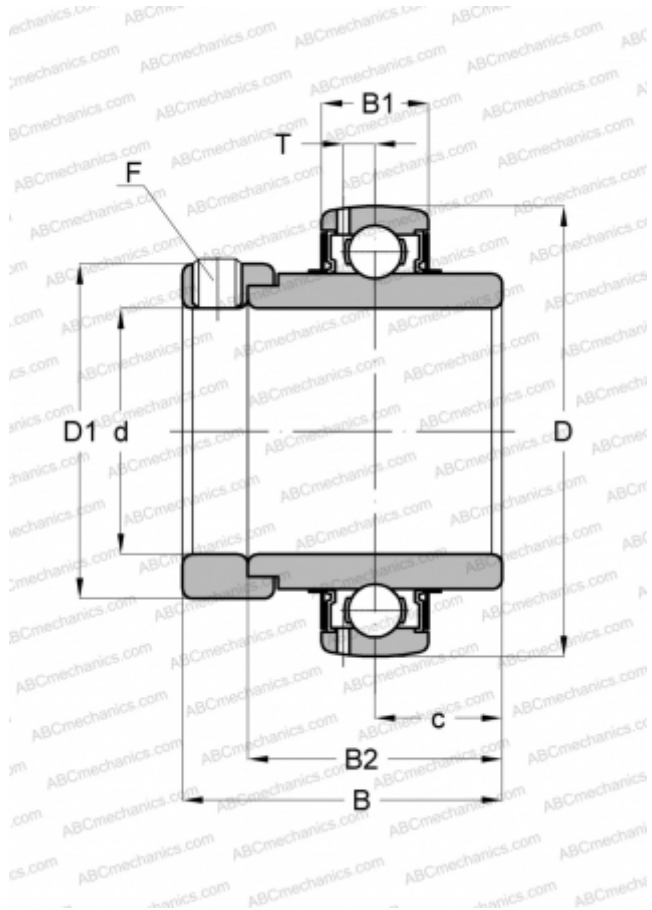

UG 205-15+ER ASAHI

Закрепляемые шарикоподшипники

ТИП: Шарикоподшипники, Закрепляемые подшипники, С эксцентриковым закрепительным кольцом, Со сферической поверхностью наружного кольца, Серия UG, двусторонние уплотнения, дюймовые

Технические характеристики

РАЗМЕРЫ, ММ

d	23,812
D	52,001
D1	38,100
B	44,450
B1	16,993
B2	34,920
c	17,462
T	4,496
F	1/4-28

МАССА, КГ

0,230

ПРОИЗВОДИТЕЛЬ

[ASAHI](http://ASAHI.com)