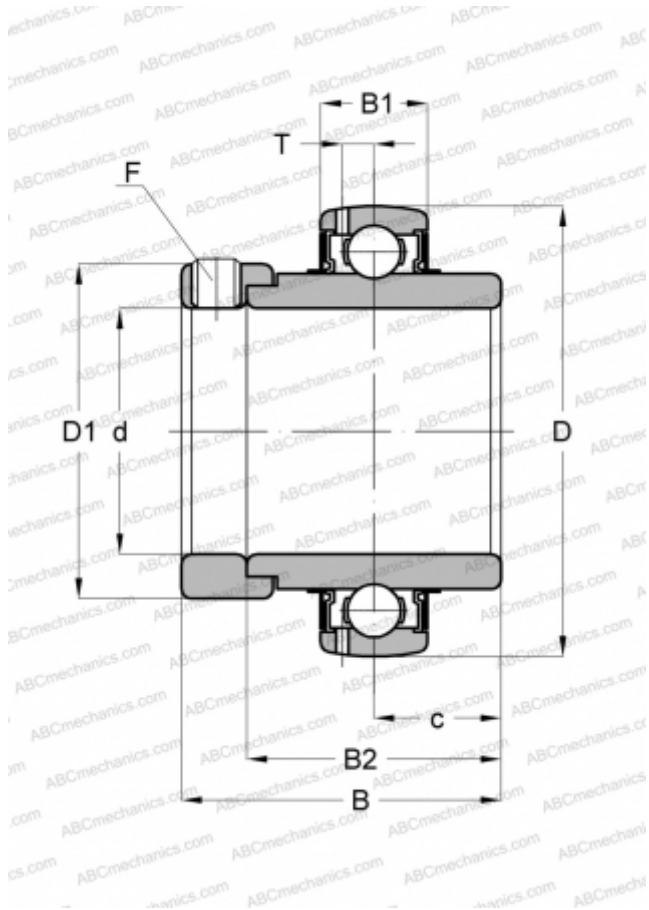

## UG 207-21+ER ASAHI

Закрепляемые шарикоподшипники

ТИП: Шарикоподшипники, Закрепляемые подшипники, С эксцентриковым закрепительным кольцом, Со сферической поверхностью наружного кольца, Серия UG, двусторонние уплотнения, дюймовые

#### РАЗМЕРЫ, ММ

d	33,337
D	72,001
D1	55,560
B	51,196
B1	19,990
B2	37,700
c	18,847
T	5,791
F	3/8-24

#### МАССА, КГ

0,594