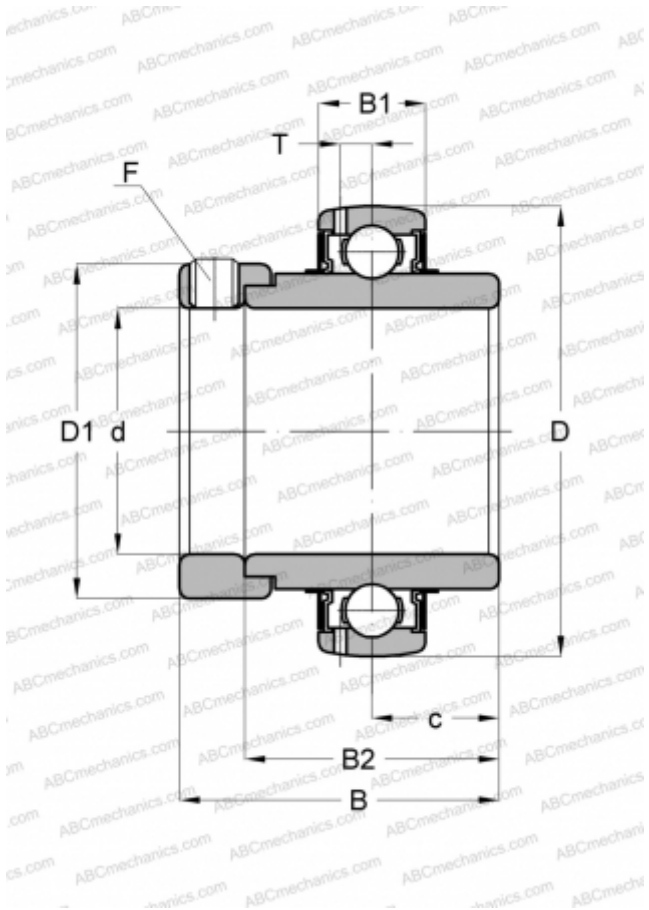

## UG 207-22+ER ASAHI

Закрепляемые шарикоподшипники

ТИП: Шарикоподшипники, Закрепляемые подшипники, С эксцентриковым закрепительным кольцом, Со сферической поверхностью наружного кольца, Серия UG, двусторонние уплотнения, дюймовые

#### РАЗМЕРЫ, ММ

d	34,920
D	72,004
D1	55,560
B	51,196
B1	19,990
B2	37,700
c	18,847
T	5,791
F	3/8-24

#### МАССА, КГ

0,594