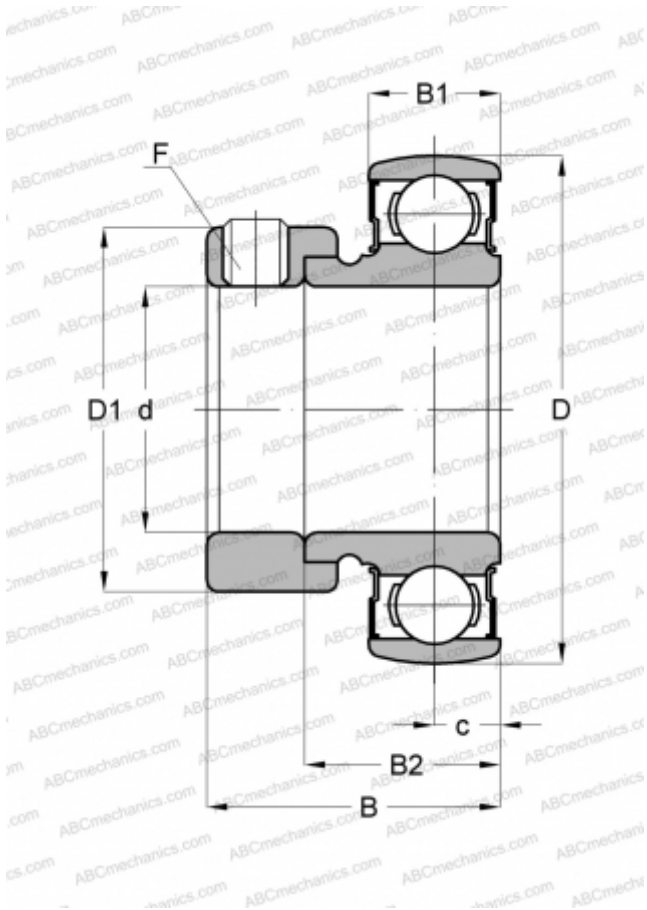

## КН 201 АЕ АСАНИ

Закрепляемые шарикоподшипники

ТИП: Шарикоподшипники, Закрепляемые подшипники, С эксцентриковым закрепительным кольцом, Со сферической поверхностью наружного кольца, Серия КН, двусторонние уплотнения

#### РАЗМЕРЫ, ММ

d	12,000
D	40,000
D1	28,600
B	28,600
B1	12,000
B2	19,100
c	6,500
F	M6 x 0.75

#### МАССА, КГ

0,120