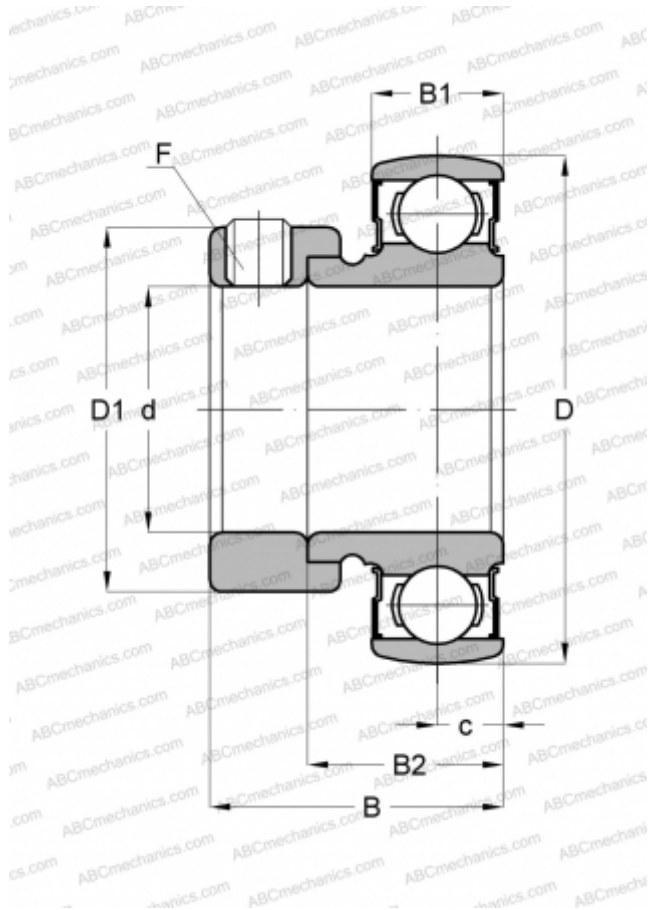

## КН 202 АЕ АСАНИ

Закрепляемые шарикоподшипники

ТИП: Шарикоподшипники, Закрепляемые подшипники, С эксцентриковым закрепительным кольцом, Со сферической поверхностью наружного кольца, Серия КН, двусторонние уплотнения

#### РАЗМЕРЫ, ММ

d	15,000
D	40,000
D1	28,600
B	28,600
B1	12,000
B2	19,100
c	6,500
F	M6 x 0.75

#### МАССА, КГ

0,110