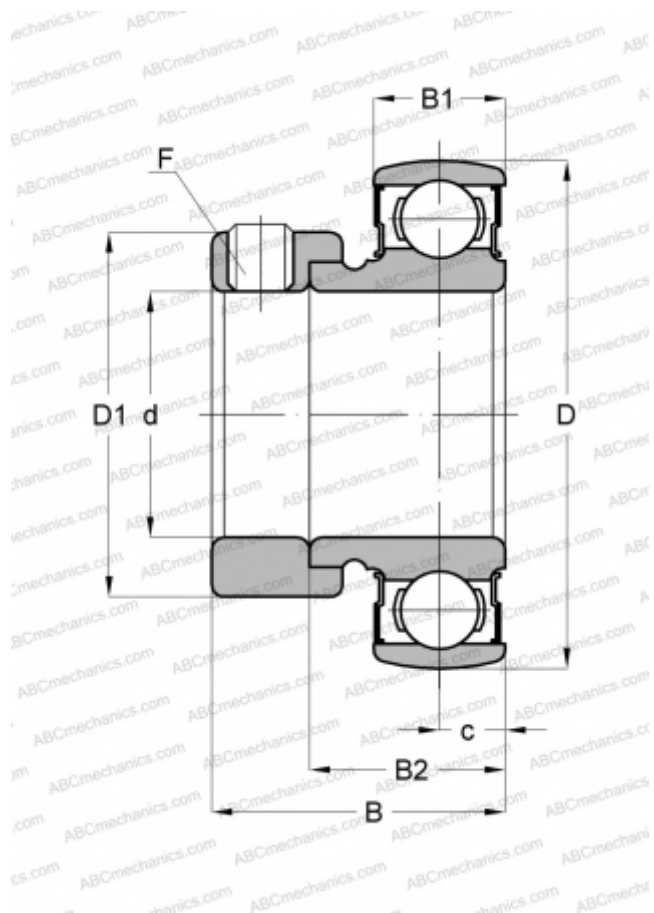

## КН 203 АЕ АСАНИ

Закрепляемые шарикоподшипники

ТИП: Шарикоподшипники, Закрепляемые подшипники, С эксцентриковым закрепительным кольцом, Со сферической поверхностью наружного кольца, Серия КН, двусторонние уплотнения

#### РАЗМЕРЫ, ММ

d	17,000
D	40,000
D1	28,600
B	28,600
B1	12,000
B2	19,100
c	6,500
F	M6 x 0.75