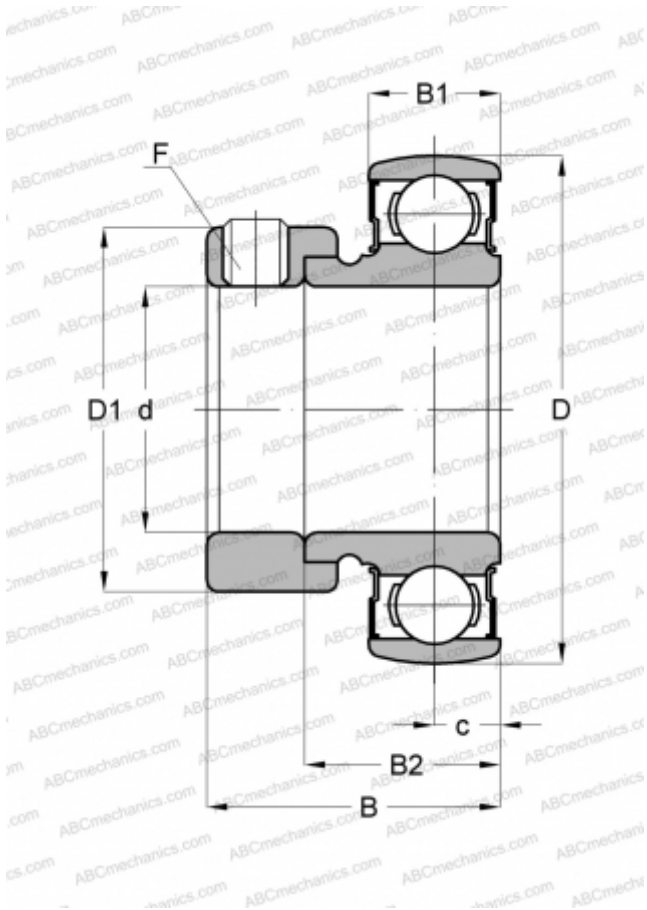

КН 204 АЕ АСАНИ

Закрепляемые шарикоподшипники

ТИП: Шарикоподшипники, Закрепляемые подшипники, С эксцентриковым закрепительным кольцом, Со сферической поверхностью наружного кольца, Серия КН, двусторонние уплотнения

Технические характеристики

РАЗМЕРЫ, ММ

d	20,000
D	47,000
D1	33,300
B	31,000
B1	14,000
B2	21,500
c	7,500
F	M6 x 075

МАССА, КГ

0,160

ПРОИЗВОДИТЕЛЬ

[ASAHI](#)