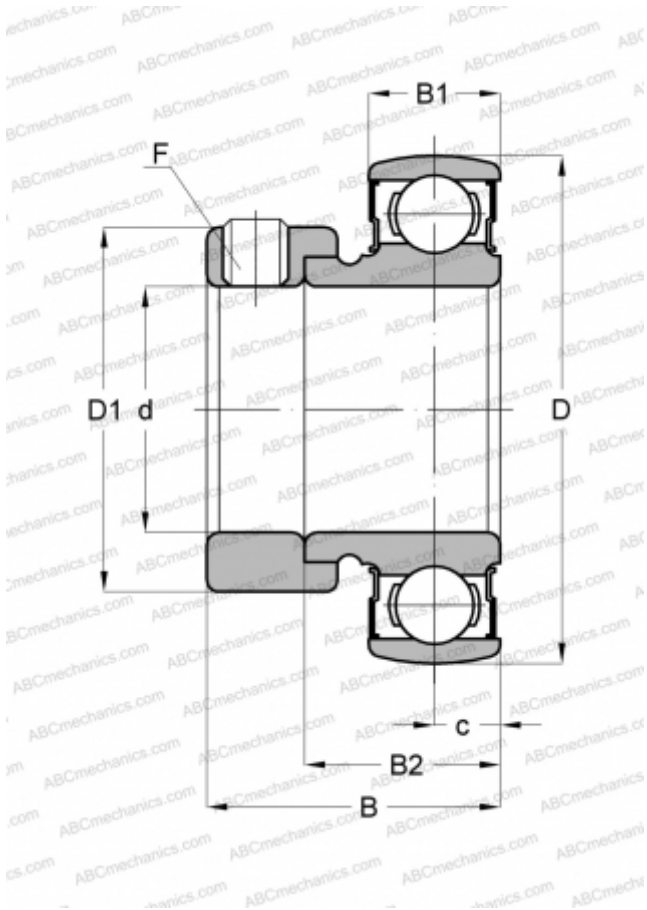

## КН 205 АЕ АСАНИ

Закрепляемые шарикоподшипники

ТИП: Шарикоподшипники, Закрепляемые подшипники, С эксцентриковым закрепительным кольцом, Со сферической поверхностью наружного кольца, Серия КН, двусторонние уплотнения

#### РАЗМЕРЫ, ММ

d	25,000
D	52,000
D1	38,100
B	31,000
B1	15,000
B2	21,500
c	7,500
F	M6 x 0.75