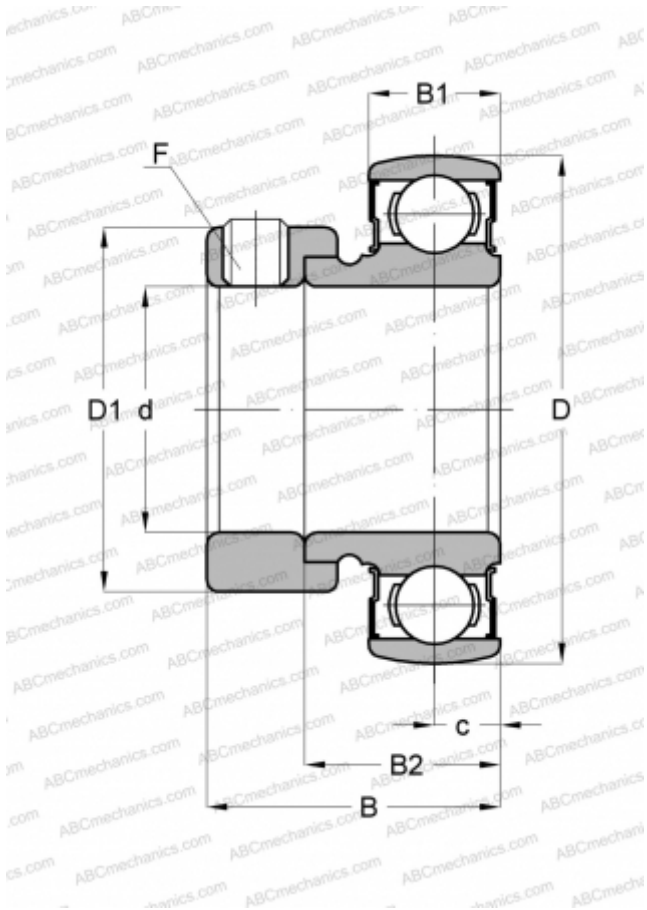

КН 206 АЕ АСАНИ

Закрепляемые шарикоподшипники

ТИП: Шарикоподшипники, Закрепляемые подшипники, С эксцентриковым закрепительным кольцом, Со сферической поверхностью наружного кольца, Серия КН, двусторонние уплотнения

Технические характеристики

РАЗМЕРЫ, ММ

d	30,000
D	62,000
D1	44,500
B	35,700
B1	16,000
B2	23,800
c	9,000
F	M8 x 1

МАССА, КГ

0,310

ПРОИЗВОДИТЕЛЬ

[ASAHI](#)