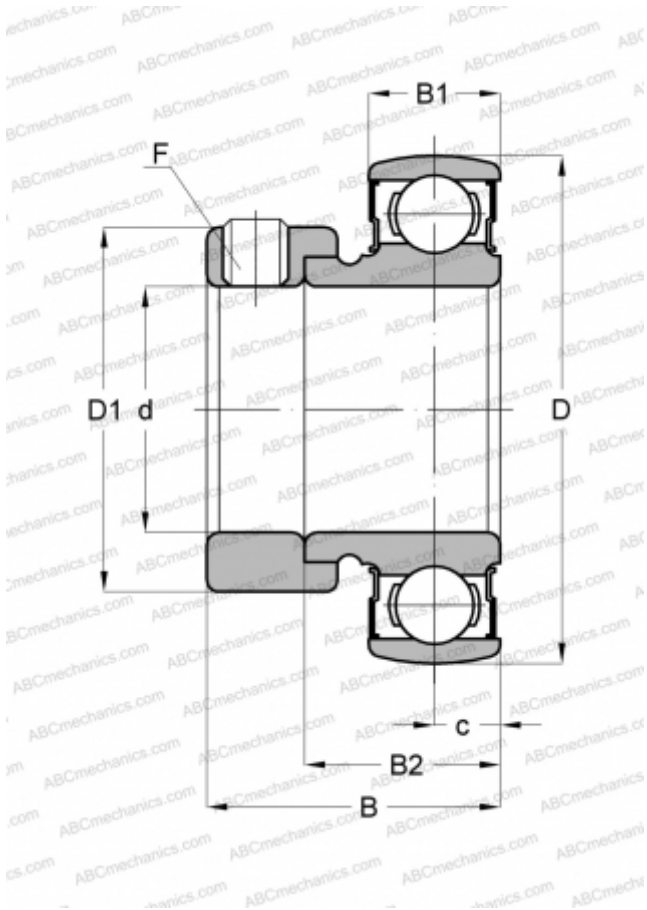

КН 207 АЕ АСАНИ

Закрепляемые шарикоподшипники

ТИП: Шарикоподшипники, Закрепляемые подшипники, С эксцентриковым закрепительным кольцом, Со сферической поверхностью наружного кольца, Серия КН, двусторонние уплотнения

Технические характеристики

РАЗМЕРЫ, ММ

d	35,000
D	72,000
D1	55,600
B	38,900
B1	17,000
B2	25,400
c	9,500
F	M10 x 1.25

МАССА, КГ

0,490

ПРОИЗВОДИТЕЛЬ

[ASAHI](#)