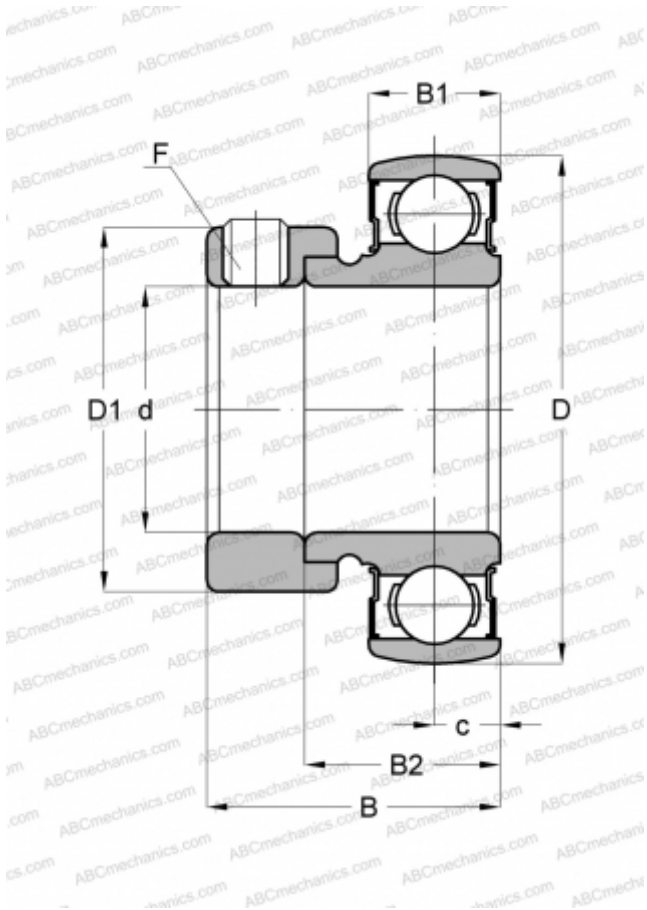

КН 208 АЕ АСАНИ

Закрепляемые шарикоподшипники

ТИП: Шарикоподшипники, Закрепляемые подшипники, С эксцентриковым закрепительным кольцом, Со сферической поверхностью наружного кольца, Серия КН, двусторонние уплотнения

Технические характеристики

РАЗМЕРЫ, ММ

d	40,000
D	80,000
D1	60,300
B	43,700
B1	18,000
B2	30,200
c	11,000
F	M10 x 1.25

МАССА, КГ

0,620

ПРОИЗВОДИТЕЛЬ

[ASAHI](#)