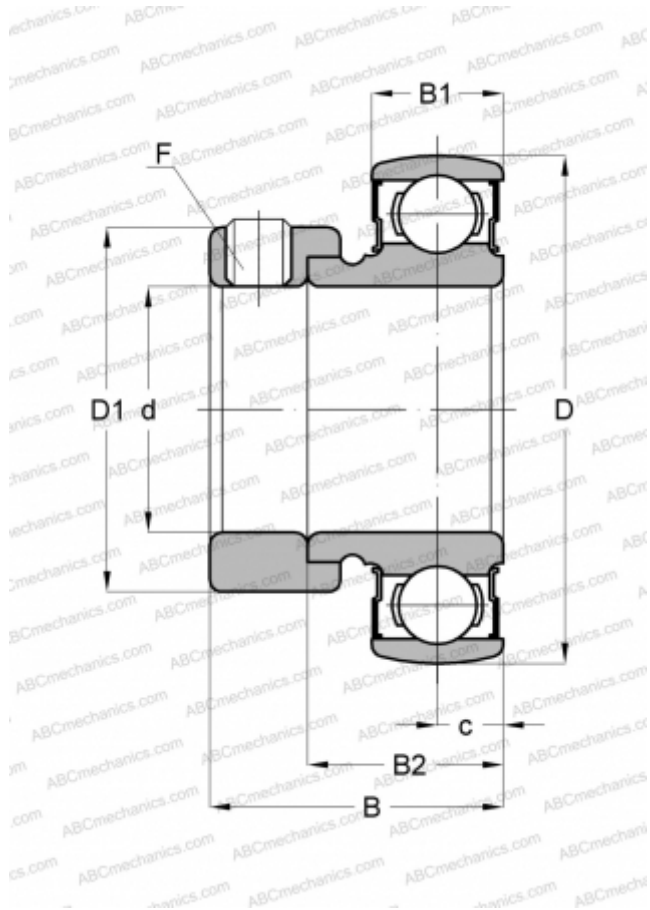

## КН 209 ВЕ АСАНИ

Закрепляемые шарикоподшипники

ТИП: Шарикоподшипники, Закрепляемые подшипники, С эксцентриковым закрепительным кольцом, Со сферической поверхностью наружного кольца, Серия КН, двусторонние уплотнения

#### РАЗМЕРЫ, ММ

d	45,000
D	85,000
D1	63,500
B	43,700
B1	19,000
B2	30,200
c	11,000
F	M10 x 1.25

#### МАССА, КГ

0,650