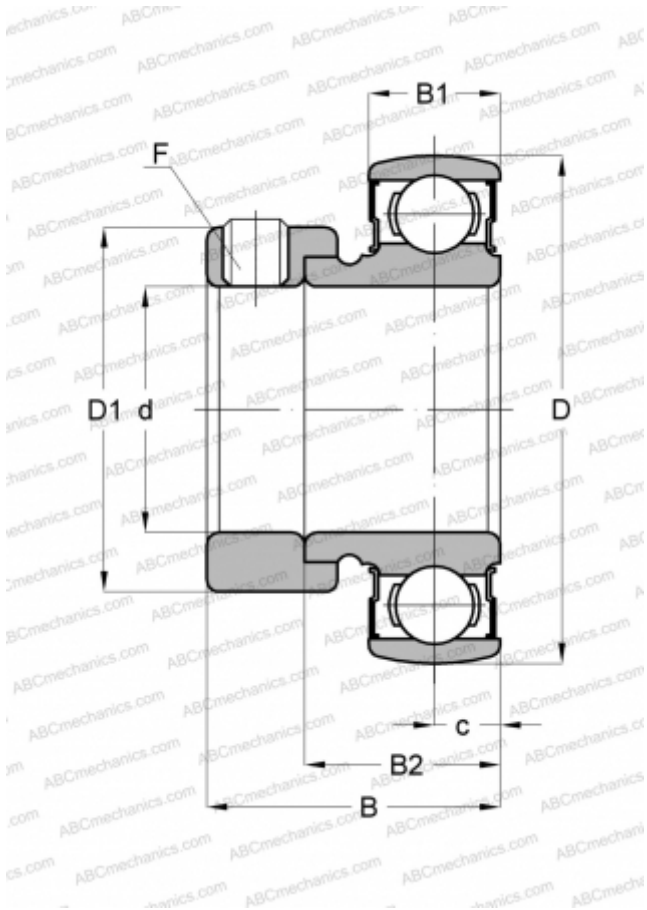

КН 201-8 АЕ АСАНИ

Закрепляемые шарикоподшипники

ТИП: Шарикоподшипники, Закрепляемые подшипники, С эксцентриковым закрепительным кольцом, Со сферической поверхностью наружного кольца, Серия КН, двусторонние уплотнения, дюймовые

Технические характеристики

РАЗМЕРЫ, ММ

d	12,700
D	40,000
D1	28,575
B	28,575
B1	11,989
B2	19,101
c	6,502
F	1/4-28

МАССА, КГ

0,118

ПРОИЗВОДИТЕЛЬ

[ASAHI](http://ASAHI.com)