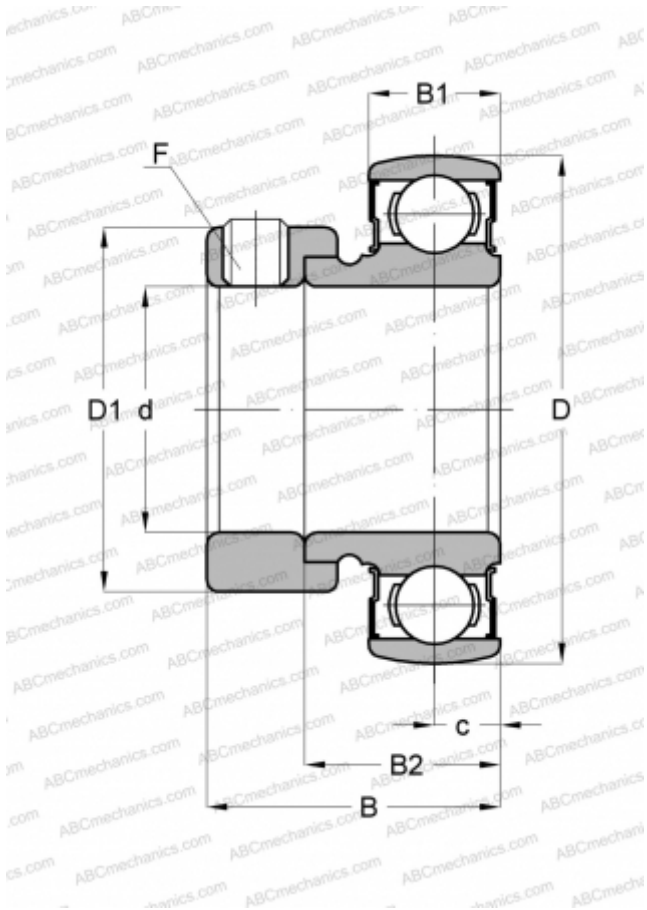

КН 202-9 АЕ АСАНИ

Закрепляемые шарикоподшипники

ТИП: Шарикоподшипники, Закрепляемые подшипники, С эксцентриковым закрепительным кольцом, Со сферической поверхностью наружного кольца, Серия КН, двусторонние уплотнения, дюймовые

Технические характеристики

РАЗМЕРЫ, ММ

d	14,287
D	40,000
D1	28,575
B	28,575
B1	11,989
B2	19,101
c	6,502
F	1/4-28

МАССА, КГ

0,109

ПРОИЗВОДИТЕЛЬ

[ASAHI](#)