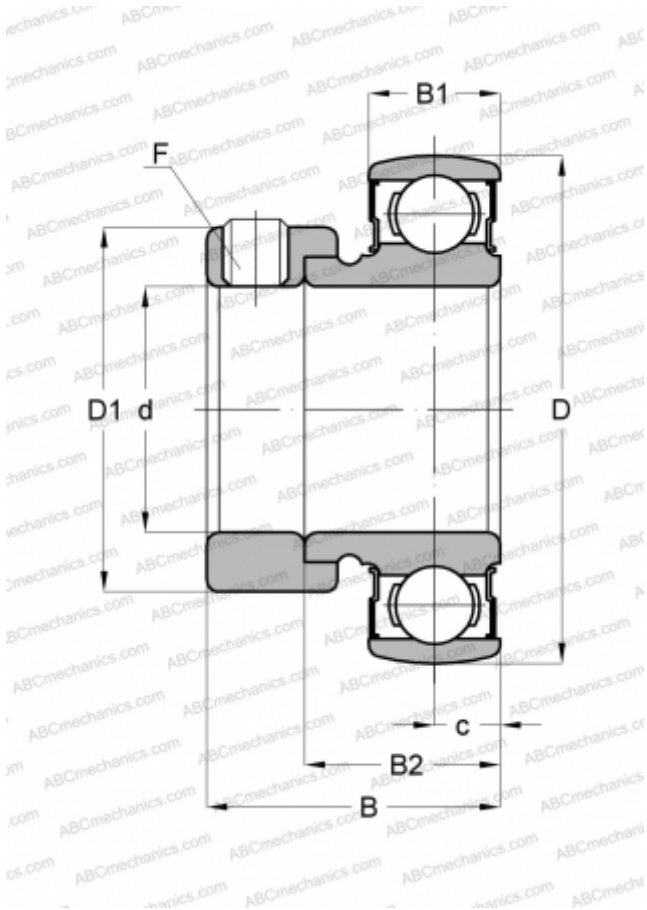

КН 202-10 АЕ АСАНИ

Закрепляемые шарикоподшипники

ТИП: Шарикоподшипники, Закрепляемые подшипники, С эксцентриковым закрепительным кольцом, Со сферической поверхностью наружного кольца, Серия КН, двусторонние уплотнения, дюймовые

Технические характеристики

РАЗМЕРЫ, ММ

d	15,875
D	40,000
D1	28,575
B	28,575
B1	11,989
B2	19,101
c	6,502
F	1/4-28

МАССА, КГ

0,109

ПРОИЗВОДИТЕЛЬ

[ASAHI](#)