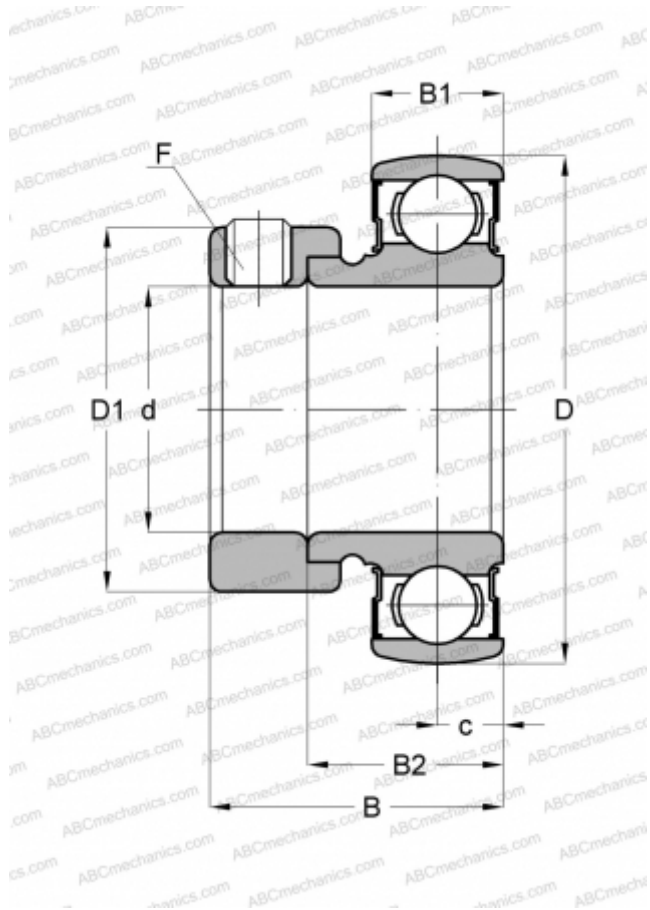

КН 204-12 АЕ АСАНІ

Закрепляемые шарикоподшипники

ТИП: Шарикоподшипники, Закрепляемые подшипники, С эксцентриковым закрепительным кольцом, Со сферической поверхностью наружного кольца, Серия КН, двусторонние уплотнения, дюймовые

Технические характеристики

РАЗМЕРЫ, ММ

d	19,050
D	47,000
D1	33,338
B	29,515
B1	13,995
B2	21,488
c	7,493
F	1/4-28

МАССА, КГ

0,159

ПРОИЗВОДИТЕЛЬ

[ASAHI](http://ASAHI.com)