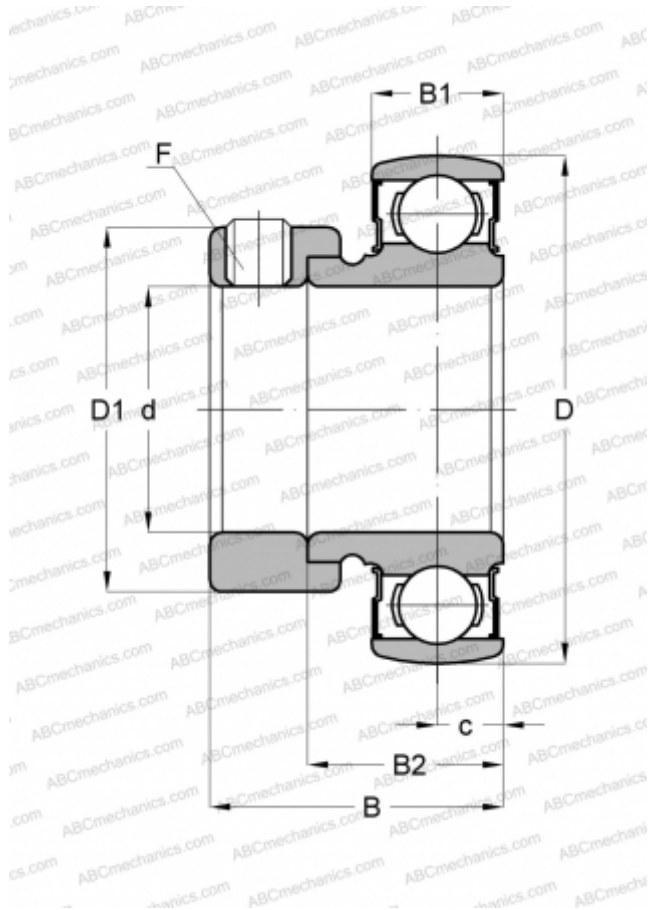

## КН 205-14 АЕ АСАНИ

Закрепляемые шарикоподшипники

ТИП: Шарикоподшипники, Закрепляемые подшипники, С эксцентриковым закрепительным кольцом, Со сферической поверхностью наружного кольца, Серия КН, двусторонние уплотнения, дюймовые

#### РАЗМЕРЫ, ММ

d	22,250
D	51,999
D1	38,100
B	30,958
B1	15,011
B2	21,488
c	7,493
F	1/4-28