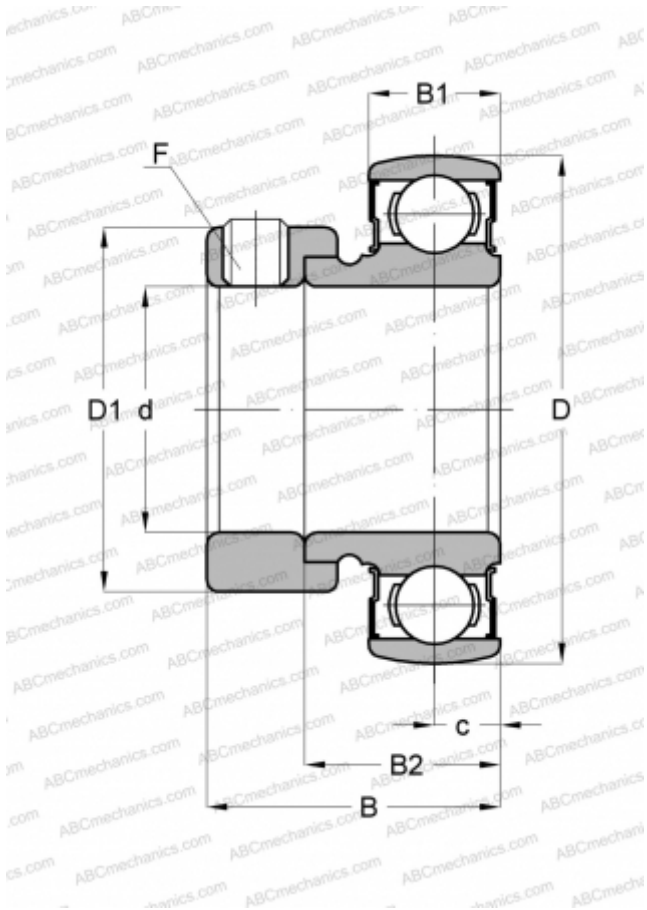

КН 206-18 АЕ АСАНИ

Закрепляемые шарикоподшипники

ТИП: Шарикоподшипники, Закрепляемые подшипники, С эксцентриковым закрепительным кольцом, Со сферической поверхностью наружного кольца, Серия КН, двусторонние уплотнения, дюймовые

Технические характеристики

РАЗМЕРЫ, ММ

d	28,575
D	61,999
D1	44,450
B	35,720
B1	16,002
B2	23,825
c	8,992
F	5/16-24

МАССА, КГ

0,308

ПРОИЗВОДИТЕЛЬ

[ASAHI](#)