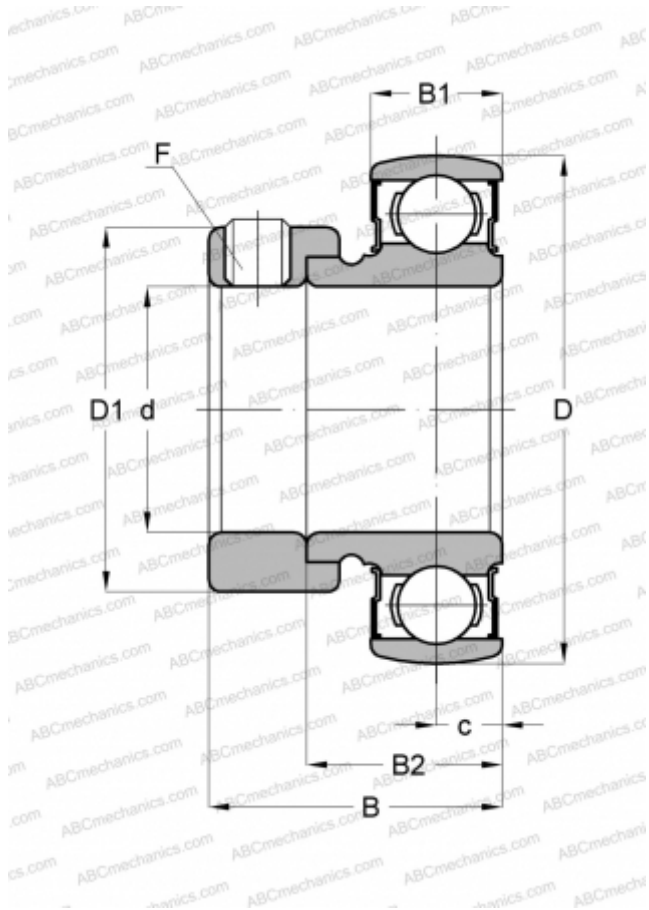

## КН 206-19 АЕ АСАНІ

Закрепляемые шарикоподшипники

ТИП: Шарикоподшипники, Закрепляемые подшипники, С эксцентриковым закрепительным кольцом, Со сферической поверхностью наружного кольца, Серия КН, двусторонние уплотнения, дюймовые

#### РАЗМЕРЫ, ММ

d	30,162
D	61,999
D1	44,450
B	35,720
B1	16,002
B2	23,825
c	8,992
F	5/16-24