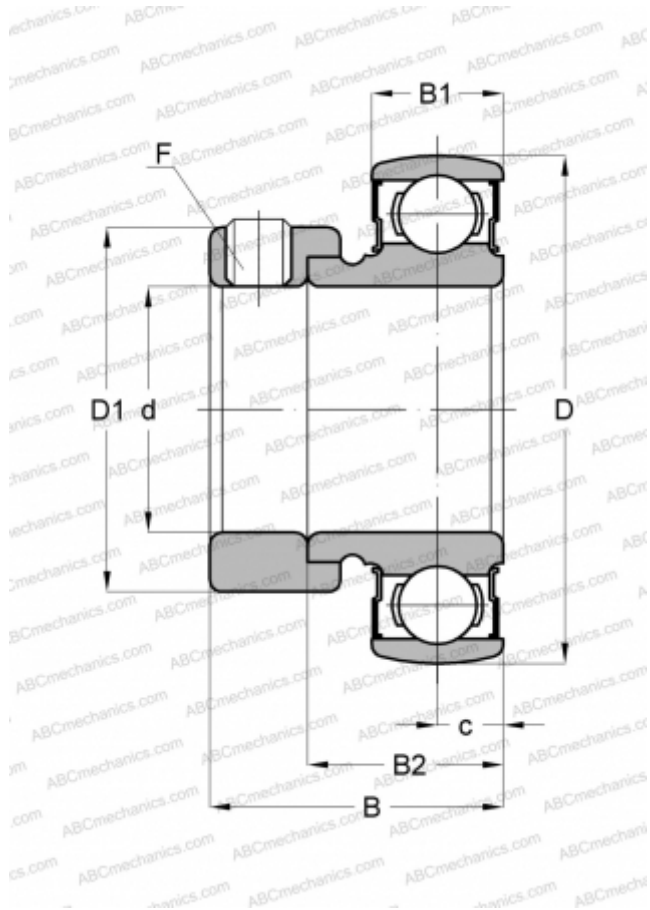

## КН 206-20 АЕ АСАНИ

Закрепляемые шарикоподшипники

ТИП: Шарикоподшипники, Закрепляемые подшипники, С эксцентриковым закрепительным кольцом, Со сферической поверхностью наружного кольца, Серия КН, двусторонние уплотнения, дюймовые

#### РАЗМЕРЫ, ММ

d	31,750
D	61,999
D1	44,450
B	35,720
B1	16,002
B2	23,825
c	8,992
F	5/16-24

#### МАССА, КГ

0,308