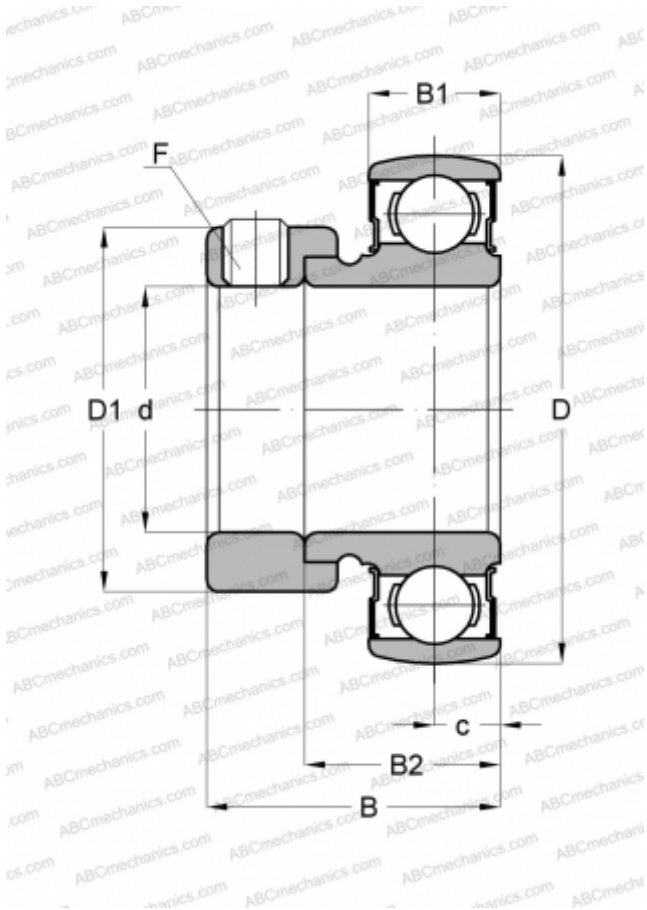

КН 207-20 АЕ АСАНІ

Закрепляемые шарикоподшипники

ТИП: Шарикоподшипники, Закрепляемые подшипники, С эксцентриковым закрепительным кольцом, Со сферической поверхностью наружного кольца, Серия КН, двусторонние уплотнения, дюймовые

Технические характеристики

РАЗМЕРЫ, ММ

d	31,750
D	71,999
D1	55,563
B	38,895
B1	16,993
B2	25,400
c	8,509
F	5/16-24

МАССА, КГ

0,490

ПРОИЗВОДИТЕЛЬ

[ASAHI](http://ASAHI.com)