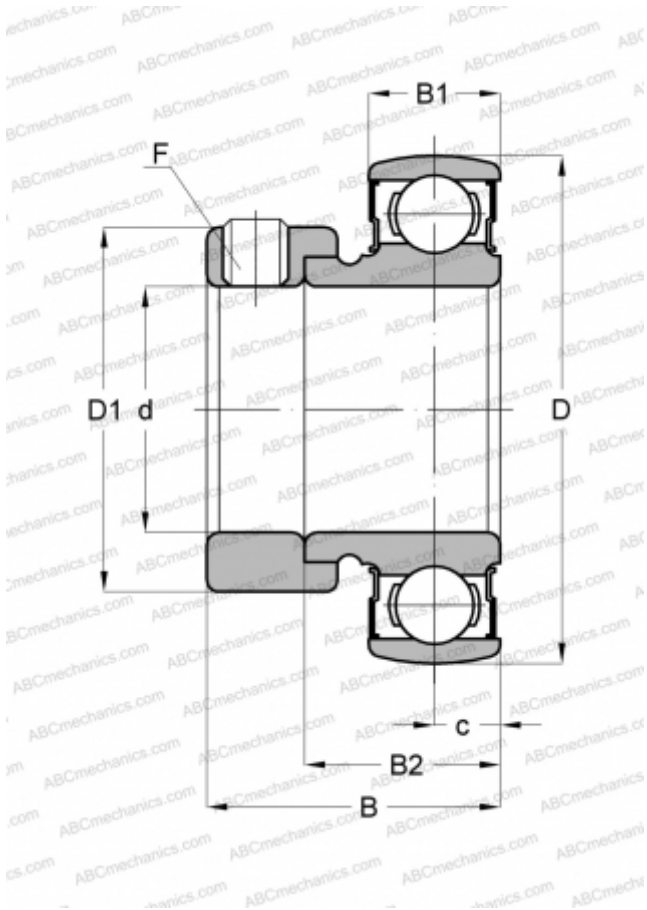

КН 207-21 АЕ АСАНИ

Закрепляемые шарикоподшипники

ТИП: Шарикоподшипники, Закрепляемые подшипники, С эксцентриковым закрепительным кольцом, Со сферической поверхностью наружного кольца, Серия КН, двусторонние уплотнения, дюймовые

Технические характеристики

РАЗМЕРЫ, ММ

d	33,337
D	71,999
D1	55,563
B	38,895
B1	16,993
B2	25,400
c	8,509
F	5/16-24

МАССА, КГ

0,490

ПРОИЗВОДИТЕЛЬ

[ASAHI](http://ASAHI.com)