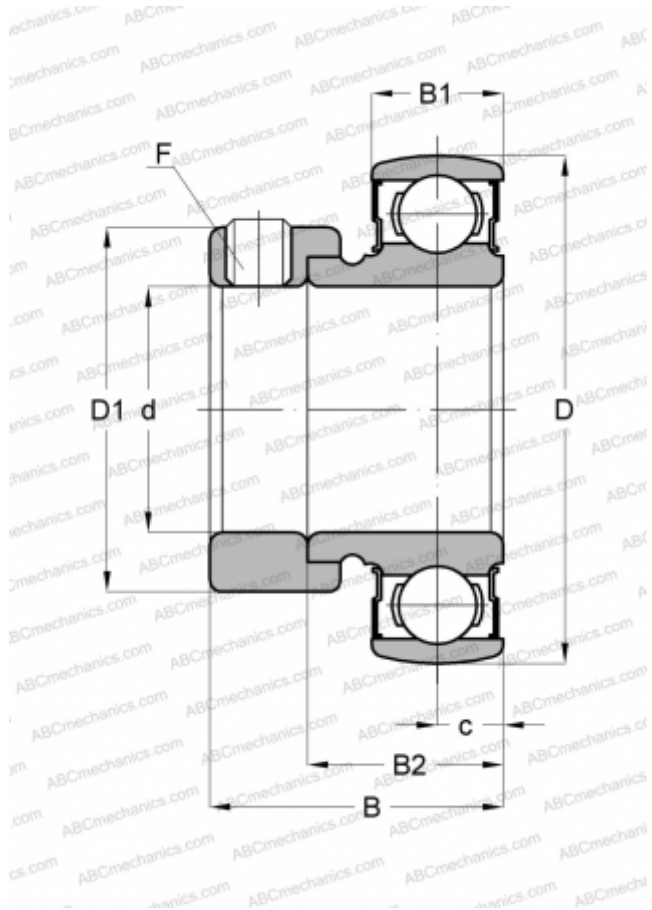

КН 207-22 АЕ АСАНІ

Закрепляемые шарикоподшипники

ТИП: Шарикоподшипники, Закрепляемые подшипники, С эксцентриковым закрепительным кольцом, Со сферической поверхностью наружного кольца, Серия КН, двусторонние уплотнения, дюймовые

Технические характеристики

РАЗМЕРЫ, ММ

d	34,925
D	71,999
D1	55,563
B	38,895
B1	16,993
B2	25,400
c	8,509
F	5/16-24

МАССА, КГ

0,490

ПРОИЗВОДИТЕЛЬ

[ASAHI](#)