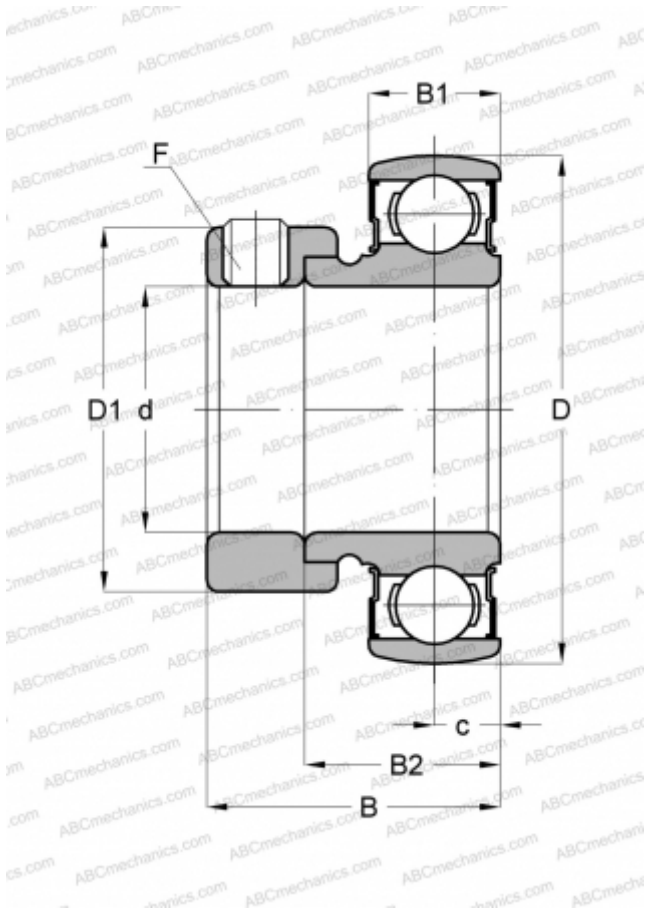

КН 207-23 АЕ АСАНІ

Закрепляемые шарикоподшипники

ТИП: Шарикоподшипники, Закрепляемые подшипники, С эксцентриковым закрепительным кольцом, Со сферической поверхностью наружного кольца, Серия КН, двусторонние уплотнения, дюймовые

Технические характеристики

РАЗМЕРЫ, ММ

d	36,512
D	71,999
D1	55,563
B	38,895
B1	16,993
B2	25,400
c	8,509
F	5/16-24

МАССА, КГ

0,490

ПРОИЗВОДИТЕЛЬ

[ASAHI](http://ASAHI.com)