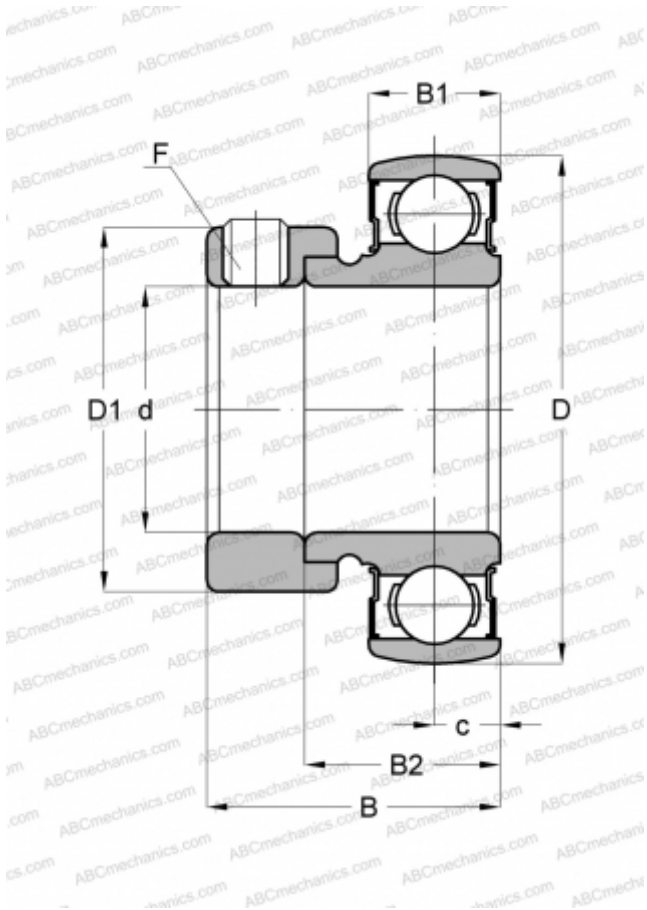

## КН 208-24 АЕ АСАНІ

Закрепляемые шарикоподшипники

ТИП: Шарикоподшипники, Закрепляемые подшипники, С эксцентриковым закрепительным кольцом, Со сферической поверхностью наружного кольца, Серия КН, двусторонние уплотнения, дюймовые

#### РАЗМЕРЫ, ММ

d	38,100
D	80,000
D1	60,325
B	43,658
B1	18,009
B2	30,175
c	10,998
F	3/8-24

#### МАССА, КГ

0,621