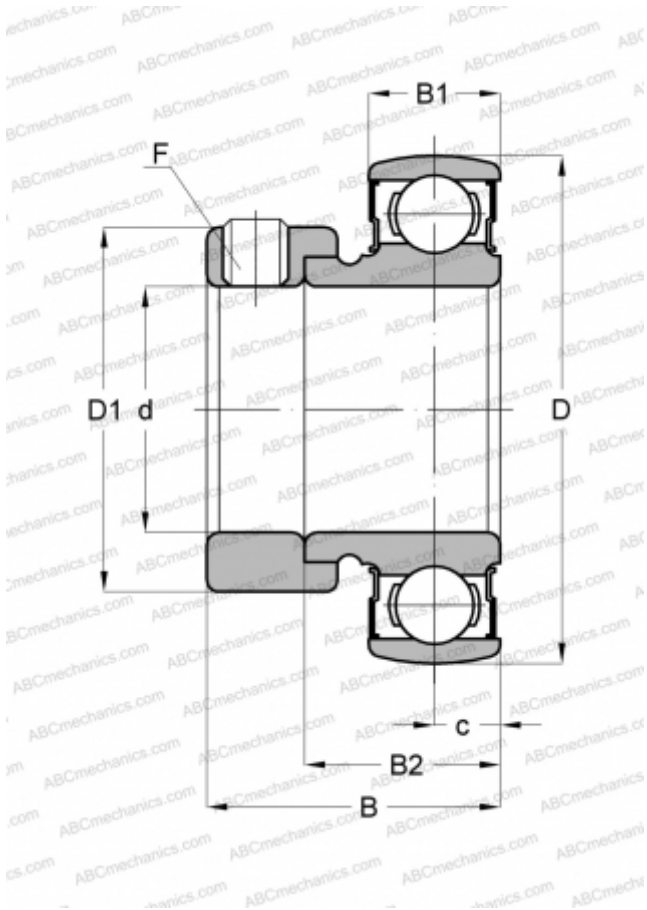

## КН 209-27 ВЕ АSАНІ

Закрепляемые шарикоподшипники

ТИП: Шарикоподшипники, Закрепляемые подшипники, С эксцентриковым закрепительным кольцом, Со сферической поверхностью наружного кольца, Серия КН, двусторонние уплотнения, дюймовые

#### РАЗМЕРЫ, ММ

d	42,862
D	85,001
D1	63,500
B	43,658
B1	18,999
B2	30,175
c	10,998
F	3/8-24

#### МАССА, КГ

0,649